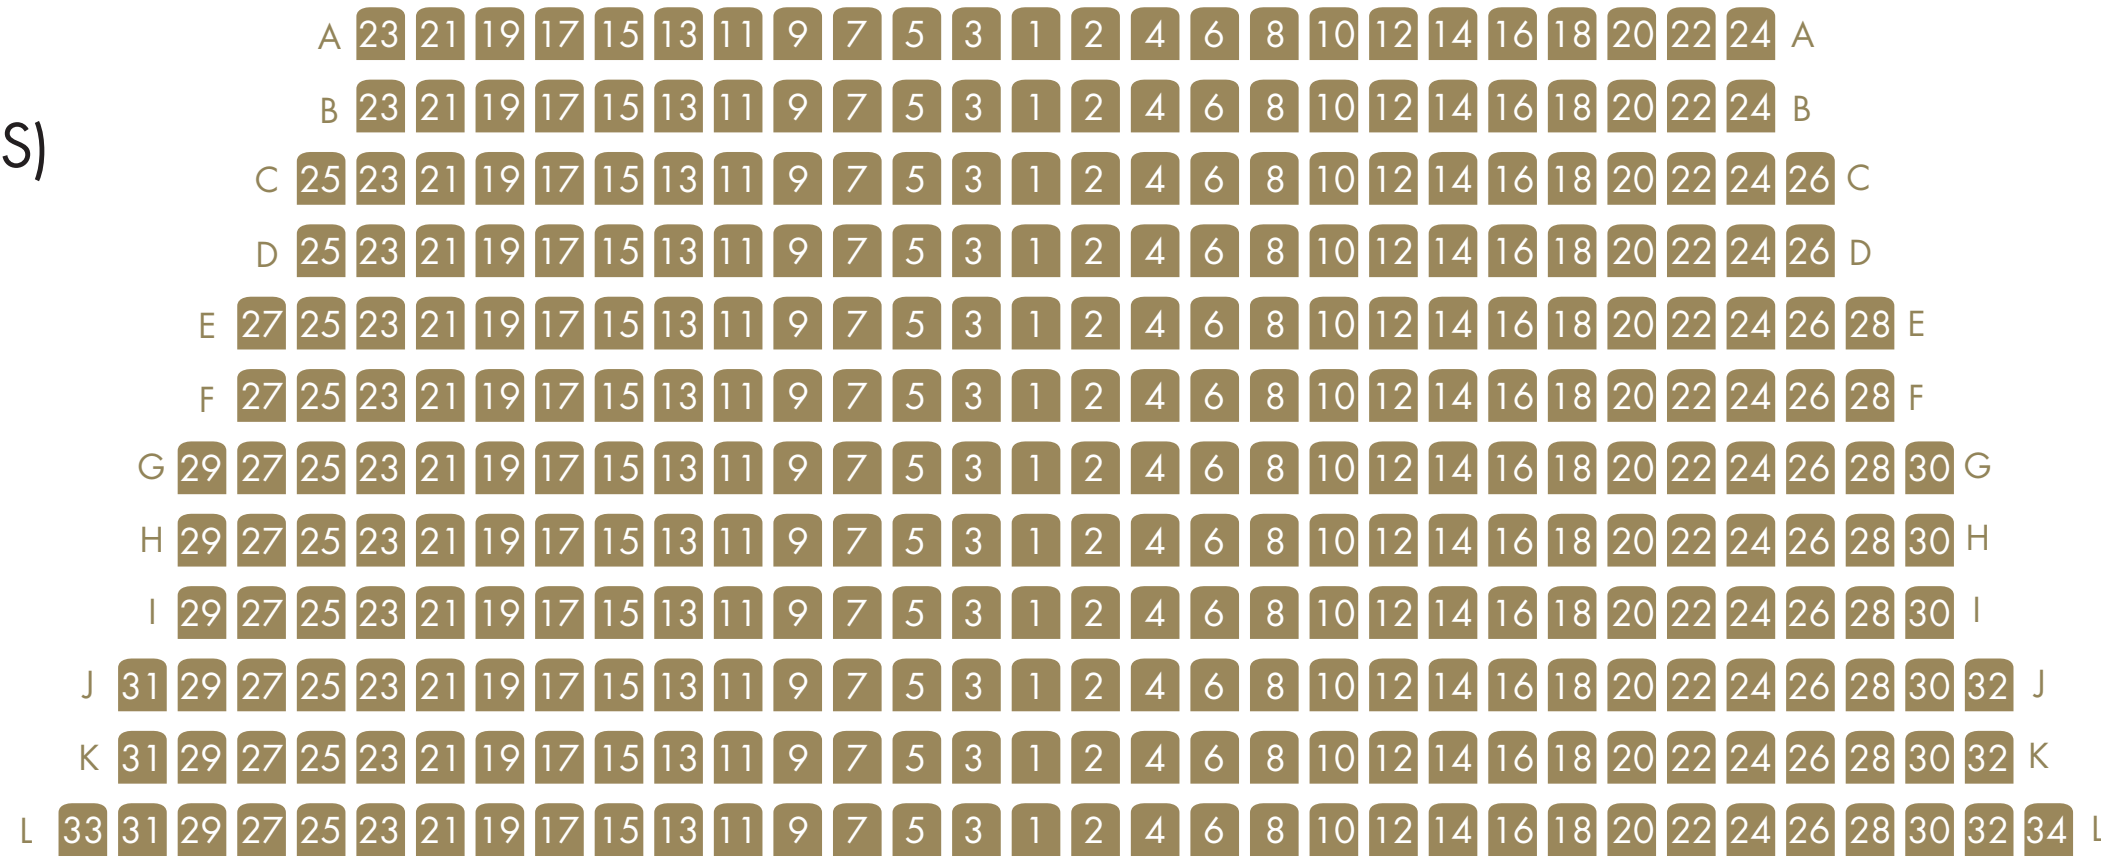

ANTAL PLADSER

GULV FOR: 344

GULV BAG: 420

1. BALKON: 198

2. BALKON: 676 (EX. LOGER)

LOGE A/KONGESIDEN: 43

LOGE B/DAMESIDEN: 43

TOTAL: 1724 (INKL.30 VENUE SEATS)

SCENE

GULV FOR

ULIGE NUMRE
INDGANG
A

LIGE NUMRE
INDGANG
B

GULV BAG

SÆDER I DETTE FELT
INDGANG E

SÆDER I DETTE FELT
INDGANG F

1. BALKON

Begrænset udsyn

Begrænset benplads

Ugyldige sæder

Langt fra scenen

Venue seats

Stærkt begrænset udsyn