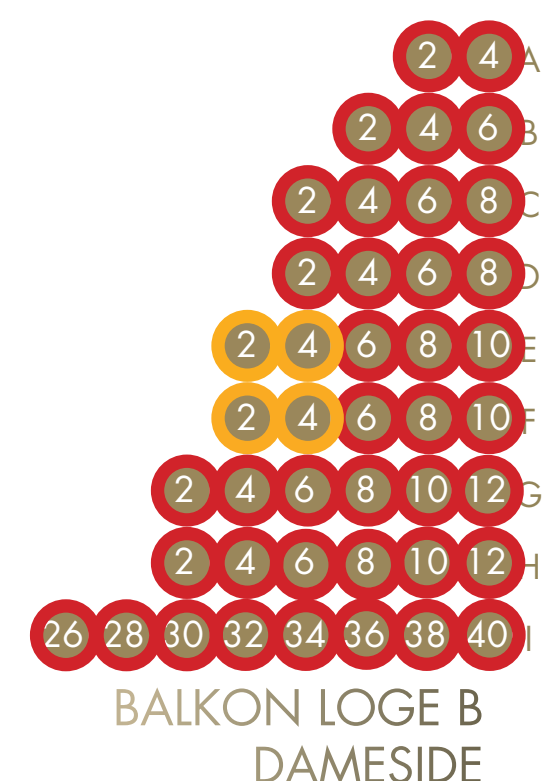

SCENE

GULV FOR

ULIGE NUMRE
INDGANG
A

LIGE NUMRE
INDGANG
B

GULV BAG

SÆDER I DETTE FELT
INDGANG E

SÆDER I DETTE FELT
INDGANG F

1. BALKON

ULIGE NUMRE
INDGANG
E

LIGE NUMRE
INDGANG
F

2. BALKON

BALKON LOGE A
KONGESIDE

BALKON LOGE B
DAMESIDE

ULIGE NUMRE
INDGANG
G

LIGE NUMRE
INDGANG
H

ODEON tager forbehold for fejl og ændringer © 2024