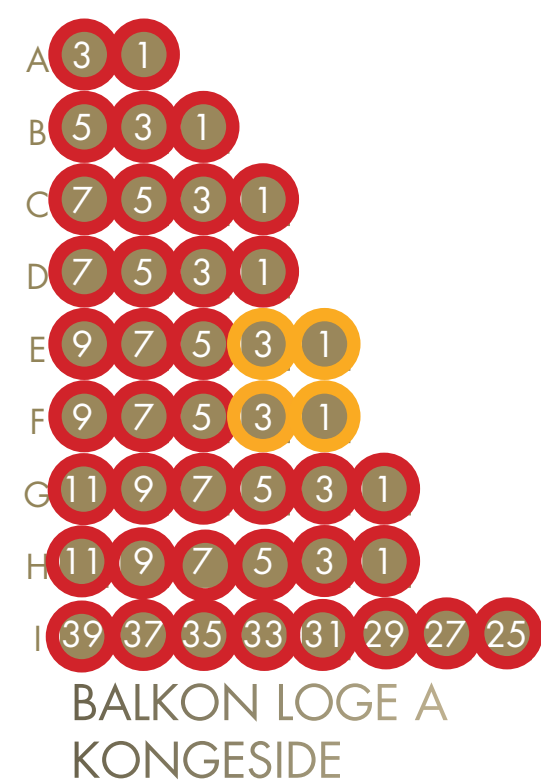

SCENE

GULV FOR

ULIGE NUMRE
INDGANG
A

LIGE NUMRE
INDGANG
B

GULV BAG

SÆDER I DETTE FELT
INDGANG E

SÆDER I DETTE FELT
INDGANG F

1. BALKON

ULIGE NUMRE
INDGANG
E

LIGE NUMRE
INDGANG
F

2. BALKON

BALKON LOGE A
KONGESIDE

BALKON LOGE B
DAMESIDE

ULIGE NUMRE
INDGANG
G

LIGE NUMRE
INDGANG
H

ODEON tager forbehold for fejl og ændringer © 2024