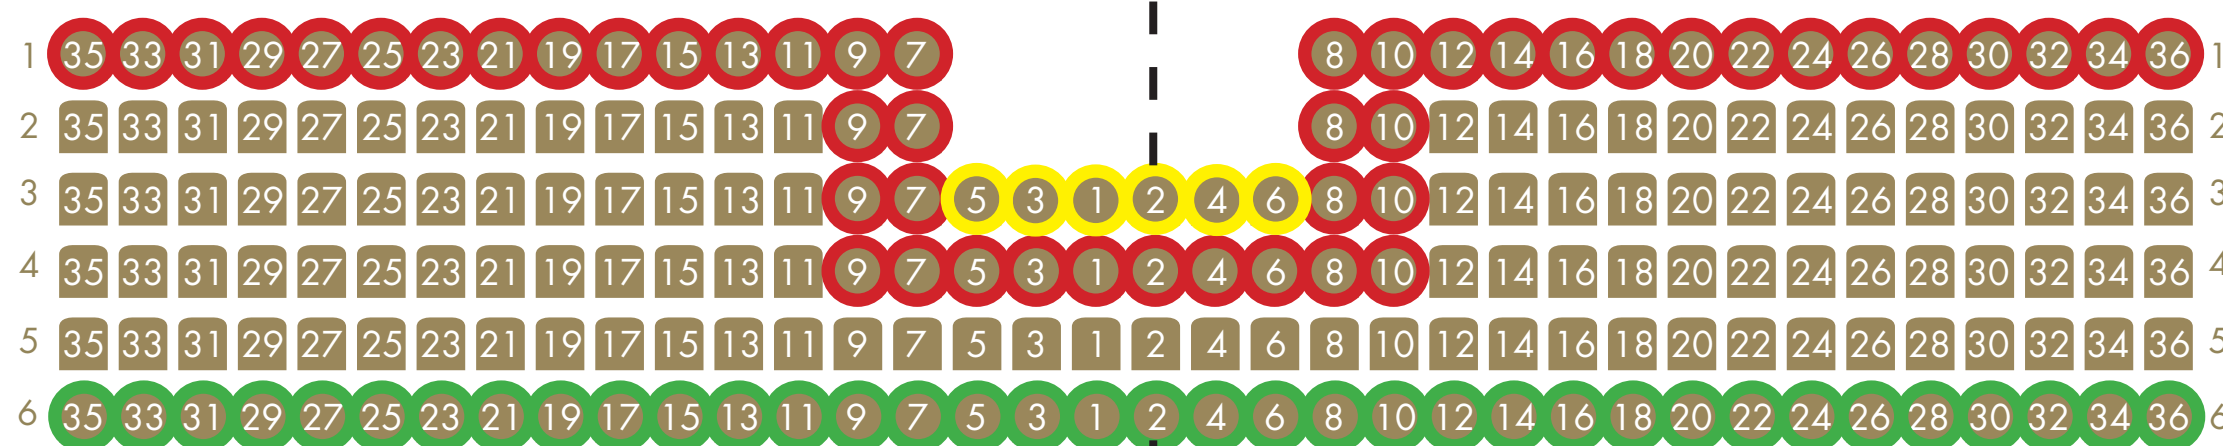

ANTAL PLADSER

GULV FOR: 344

GULV BAG: 420

1. BALKON: 198

2. BALKON: 676 (EX. LOGER)

LOGE A/KONGESIDEN: 43

LOGE B/DAMESIDEN: 43

TOTAL: 1724 (INKL.30 VENUE SEATS)

SCENE

GULV FOR

ULIGE NUMRE
INDGANG
A

LIGE NUMRE
INDGANG
B

GULV BAG

SÆDER I DETTE FELT
INDGANG E

SÆDER I DETTE FELT
INDGANG F

1. BALKON

ULIGE NUMRE
INDGANG
E

LIGE NUMRE
INDGANG
F

2. BALKON

BALKON LOGE A
KONGESIDE

BALKON LOGE B
DAMESIDE

ULIGE NUMRE
INDGANG
G

LIGE NUMRE
INDGANG
H

ODEON tager forbehold for fejl og ændringer © 2024

Begrænset udsyn

Begrænset benplads

Ugyldige sæder

Langt fra scenen

Venue seats

Stærkt begrænset udsyn