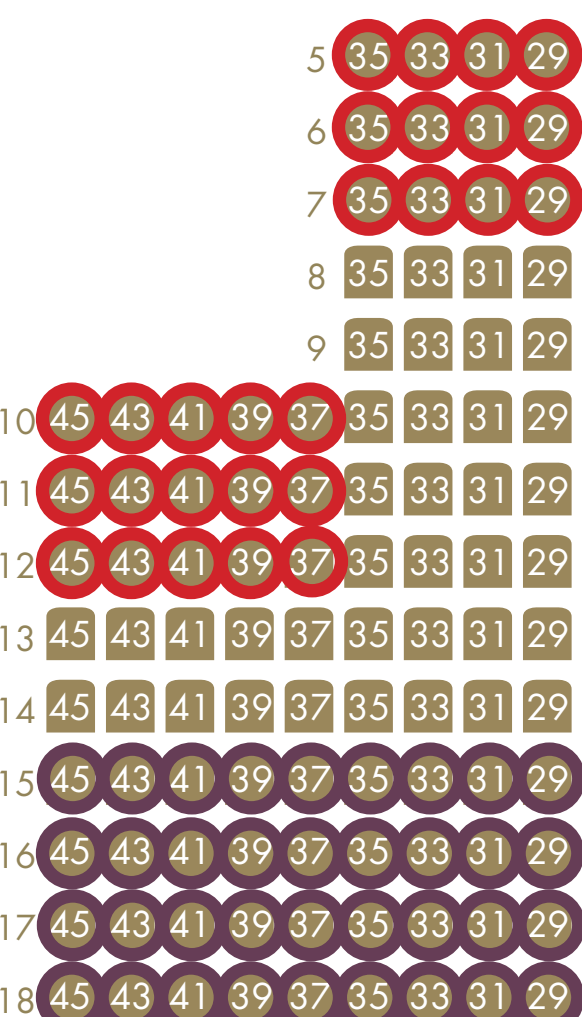

ANTAL PLADSER

GULV FOR: 344

GULV BAG: 420

1. BALKON: 198

2. BALKON: 676 (EX. LOGER)

LOGE A/KONGESIDEN: 43

LOGE B/DAMESIDEN: 43

TOTAL: 1724 (INKL.30 VENUE SEATS)

SCENE

GULV FOR

ULIGE NUMRE
INDGANG
A

LIGE NUMRE
INDGANG
B

GULV BAG

SÆDER I DETTE FELT
INDGANG E

SÆDER I DETTE FELT
INDGANG F

1. BALKON

ULIGE NUMRE
INDGANG
E

LIGE NUMRE
INDGANG
F

2. BALKON

BALKON LOGE A
KONGESIDE

BALKON LOGE B
DAMESIDE

ULIGE NUMRE
INDGANG
G

LIGE NUMRE
INDGANG
H

ODEON tager forbehold for fejl og ændringer © 2024

Begrænset udsyn

Begrænset benplads

Ugyldige sæder

Langt fra scenen

Venue seats

Stærkt begrænset udsyn