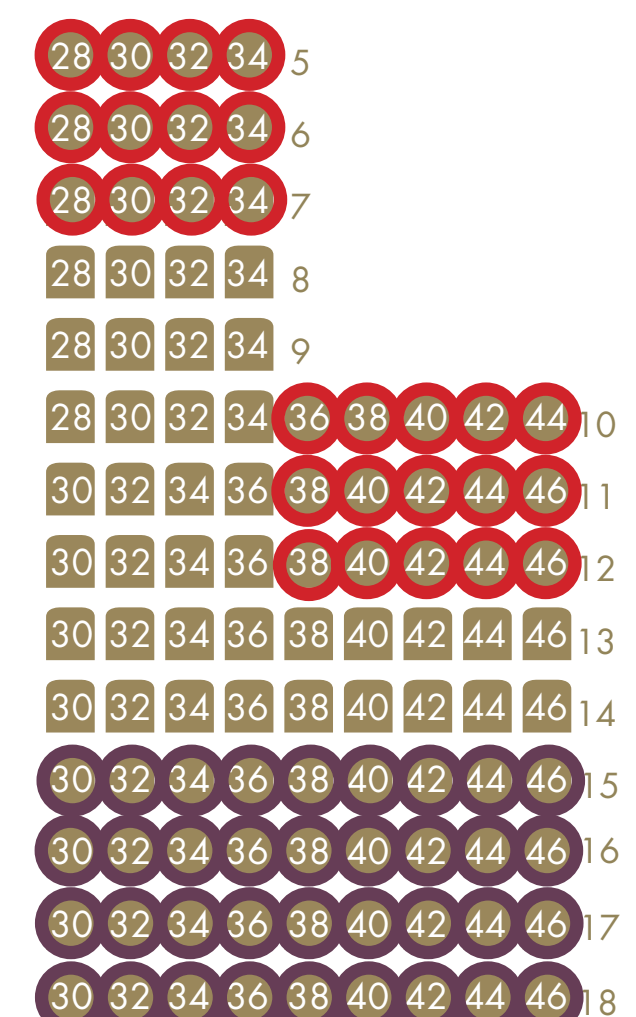

ANTAL PLADSER

GULV FOR: 344

GULV BAG: 420

1. BALKON: 198

2. BALKON: 676 (EX. LOGER)

LOGE A/KONGESIDEN: 43

LOGE B/DAMESIDEN: 43

TOTAL: 1724 (INKL.30 VENUE SEATS)

SCENE

GULV FOR

ULIGE NUMRE
INDGANG
A

LIGE NUMRE
INDGANG
B

GULV BAG

SÆDER I DETTE FELT
INDGANG E

SÆDER I DETTE FELT
INDGANG F

1. BALKON

ULIGE NUMRE
INDGANG
E

LIGE NUMRE
INDGANG
F

2. BALKON

BALKON LOGE A
KONGESIDE

BALKON LOGE B
DAMESIDE

ULIGE NUMRE
INDGANG
G

LIGE NUMRE
INDGANG
H

ODEON tager forbehold for fejl og ændringer © 2024

Begrænset udsyn

Begrænset benplads

Ugyldige sæder

Langt fra scenen

Venue seats

Stærkt begrænset udsyn