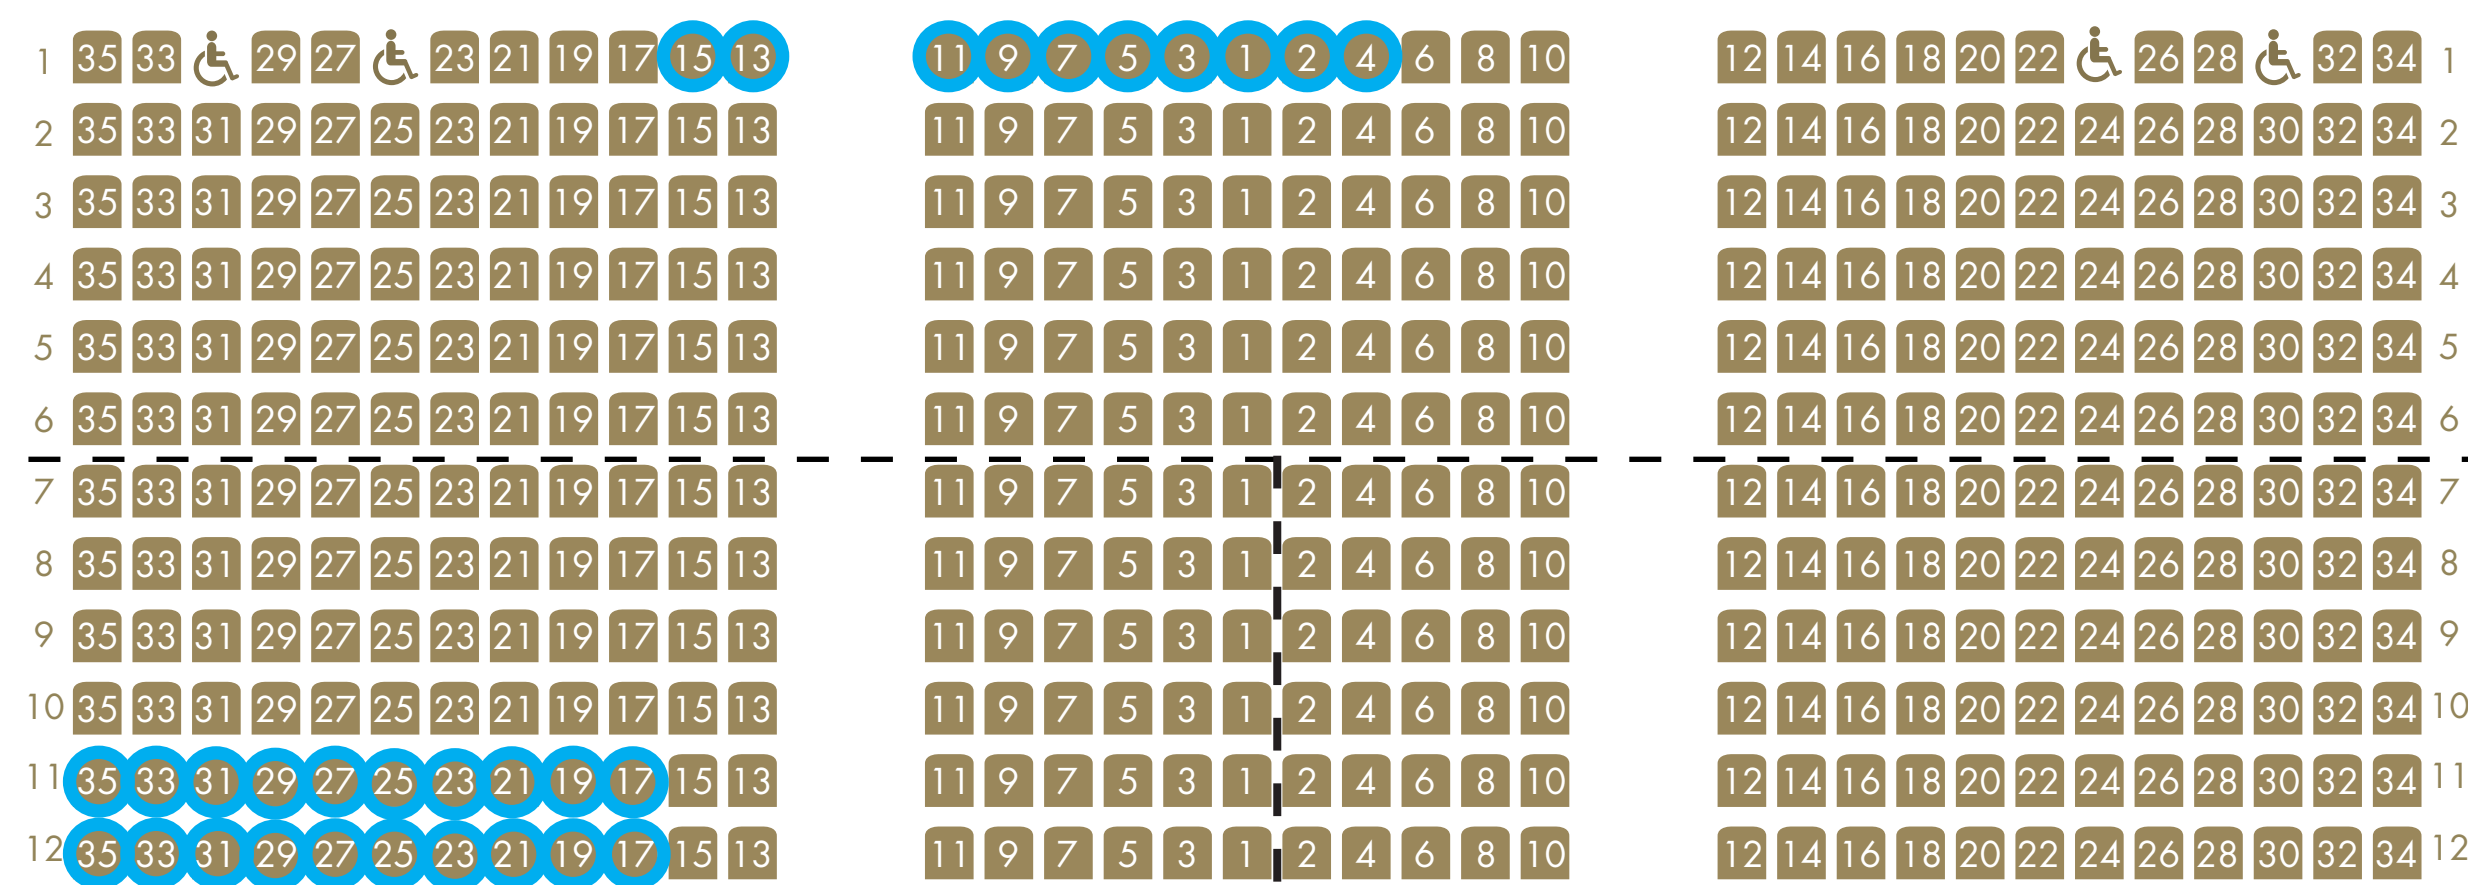

ANTAL PLADSER

GULV FOR: 344

GULV BAG: 420

1. BALKON: 198

2. BALKON: 676 (EX. LOGER)

LOGE A/KONGESIDEN: 43

LOGE B/DAMESIDEN: 43

TOTAL: 1724 (INKL.30 VENUE SEATS)

SCENE

GULV FOR

ULIGE NUMRE
INDGANG
A

LIGE NUMRE
INDGANG
B

GULV BAG

SÆDER I DETTE FELT
INDGANG E

SÆDER I DETTE FELT
INDGANG F

1. BALKON

ULIGE NUMRE
INDGANG
E

LIGE NUMRE
INDGANG
F

2. BALKON

BALKON LOGE A
KONGESIDE

BALKON LOGE B
DAMESIDE

ULIGE NUMRE
INDGANG
G

LIGE NUMRE
INDGANG
H

ODEON tager forbehold for fejl og ændringer © 2024

Begrænset udsyn

Begrænset benplads

Ugyldige sæder

Langt fra scenen

Venue seats

Stærkt begrænset udsyn