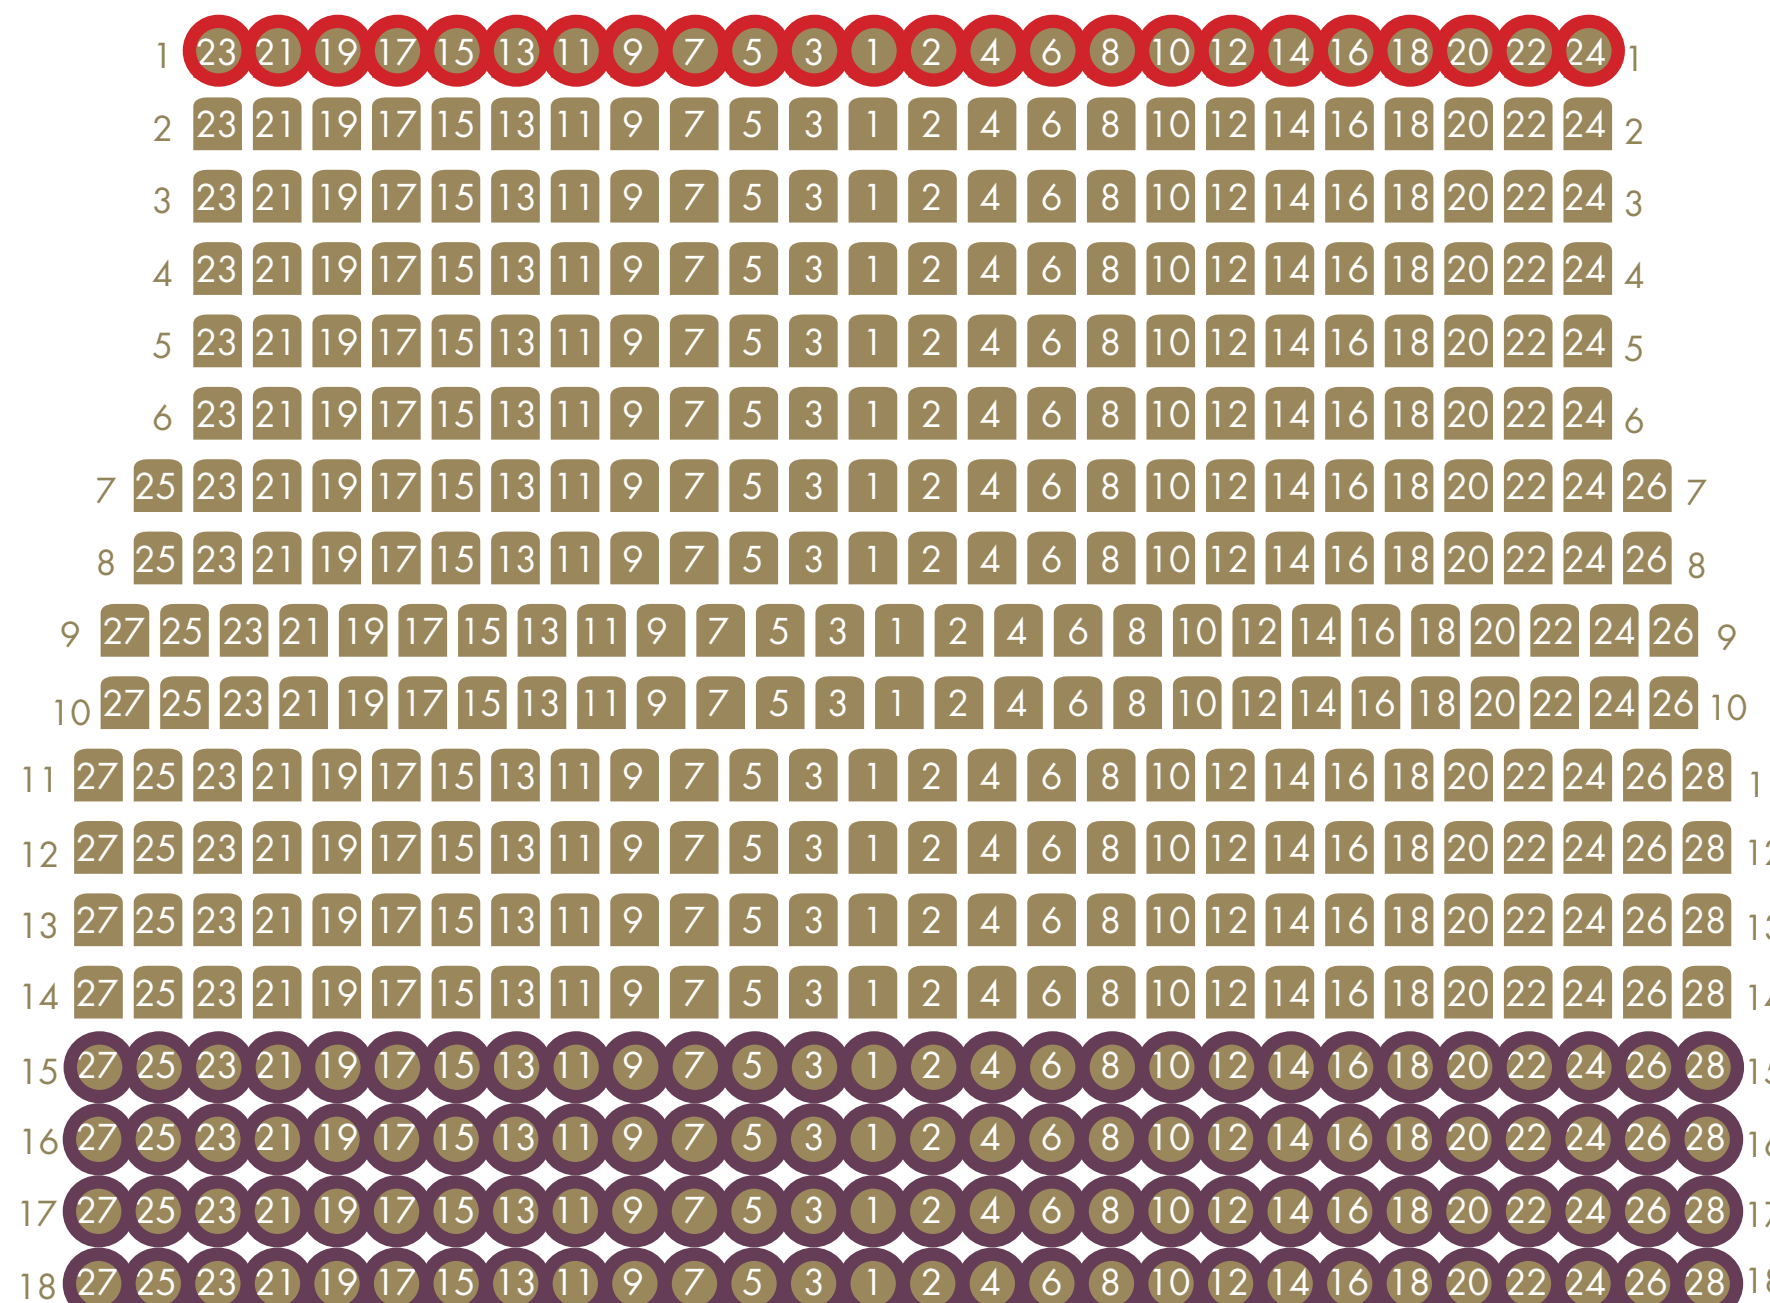

ANTAL PLADSER

GULV FOR: 344

GULV BAG: 420

1. BALKON: 198

2. BALKON: 676 (EX. LOGER)

LOGE A/KONGESIDEN: 43

LOGE B/DAMESIDEN: 43

TOTAL: 1724 (INKL.30 VENUE SEATS)

ULIGE NUMRE
INDGANG
E

LIGE NUMRE
INDGANG
F

2. BALKON

BALKON LOGE A
KONGESIDE

BALKON LOGE B
DAMESIDE

ULIGE NUMRE
INDGANG
G

LIGE NUMRE
INDGANG
H

ODEON tager forbehold for fejl og ændringer © 2024

Begrænset udsyn

Begrænset benplads

Ugyldige sæder

Langt fra scenen

Venue seats

Stærkt begrænset udsyn