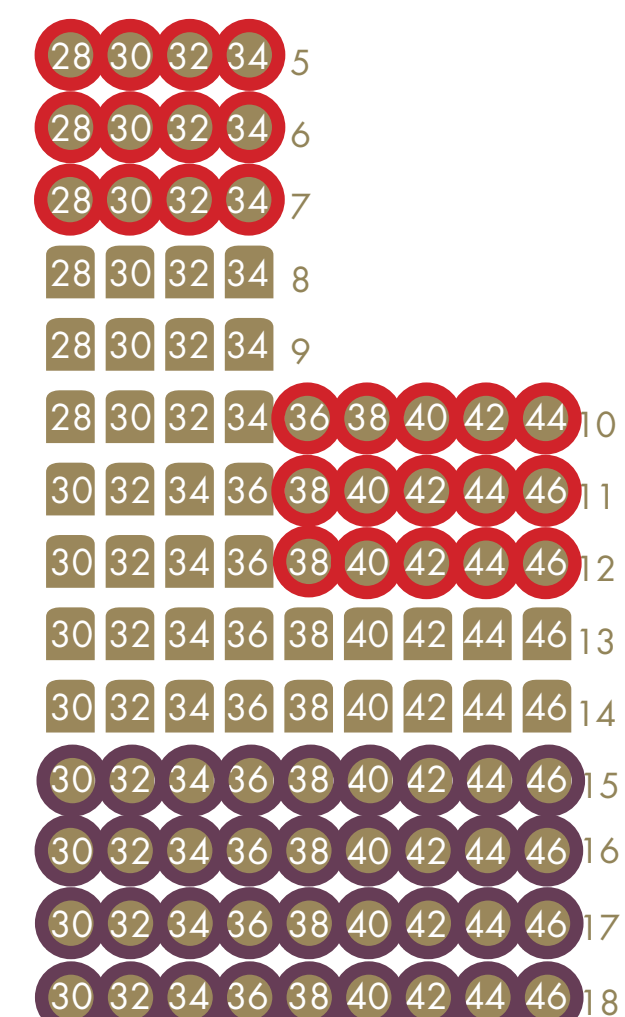

ULIGE NUMRE
INDGANG
G

LIGE NUMRE
INDGANG
H

ODEON tager forbehold for fejl og ændringer © 2024

Begrænset udsyn

Begrænset benplads

Ugyldige sæder

Langt fra scenen

Venue seats

Stærkt begrænset udsyn