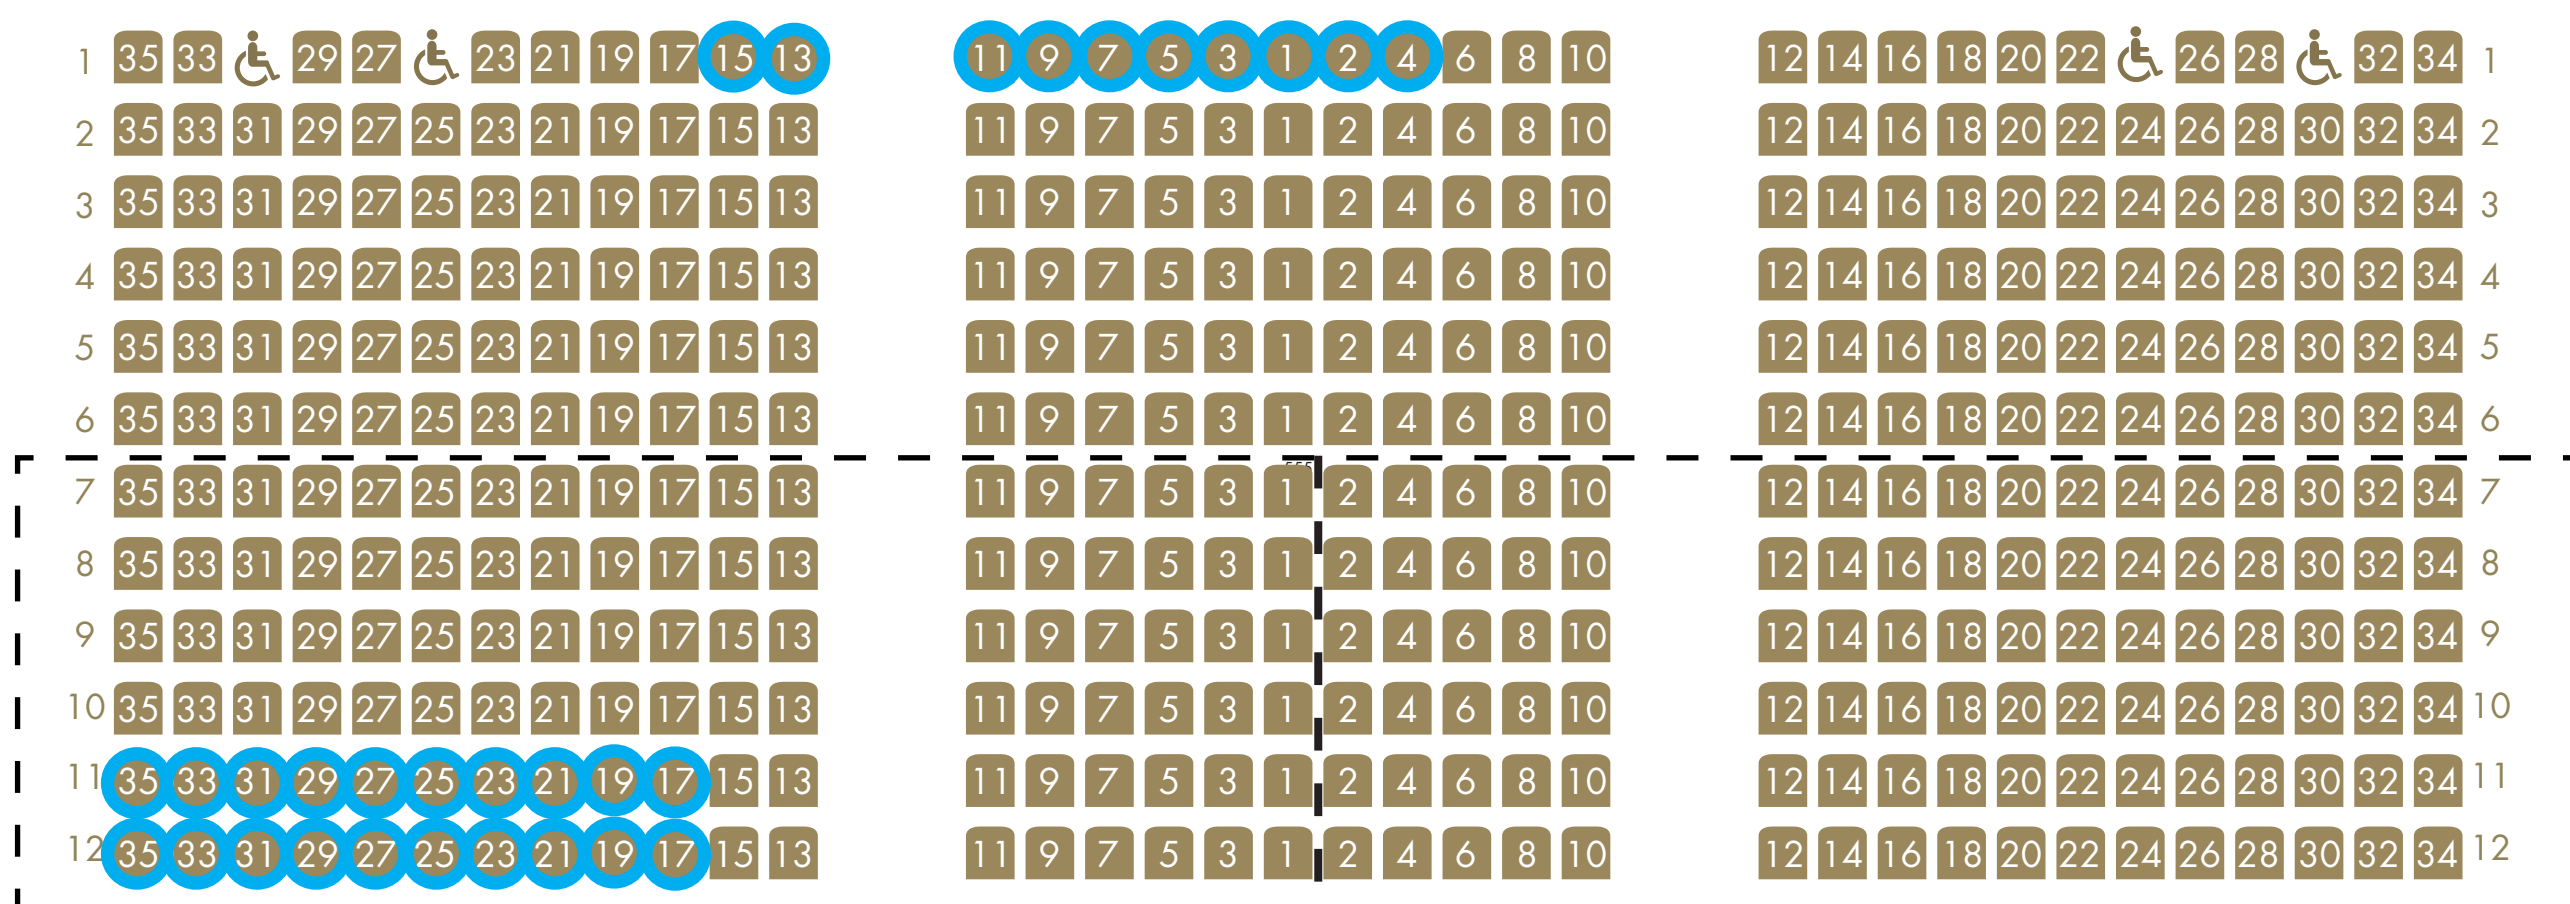

GULV BAG

SÆDER I DETTE FELT
INDGANG E

SÆDER I DETTE FELT
INDGANG F