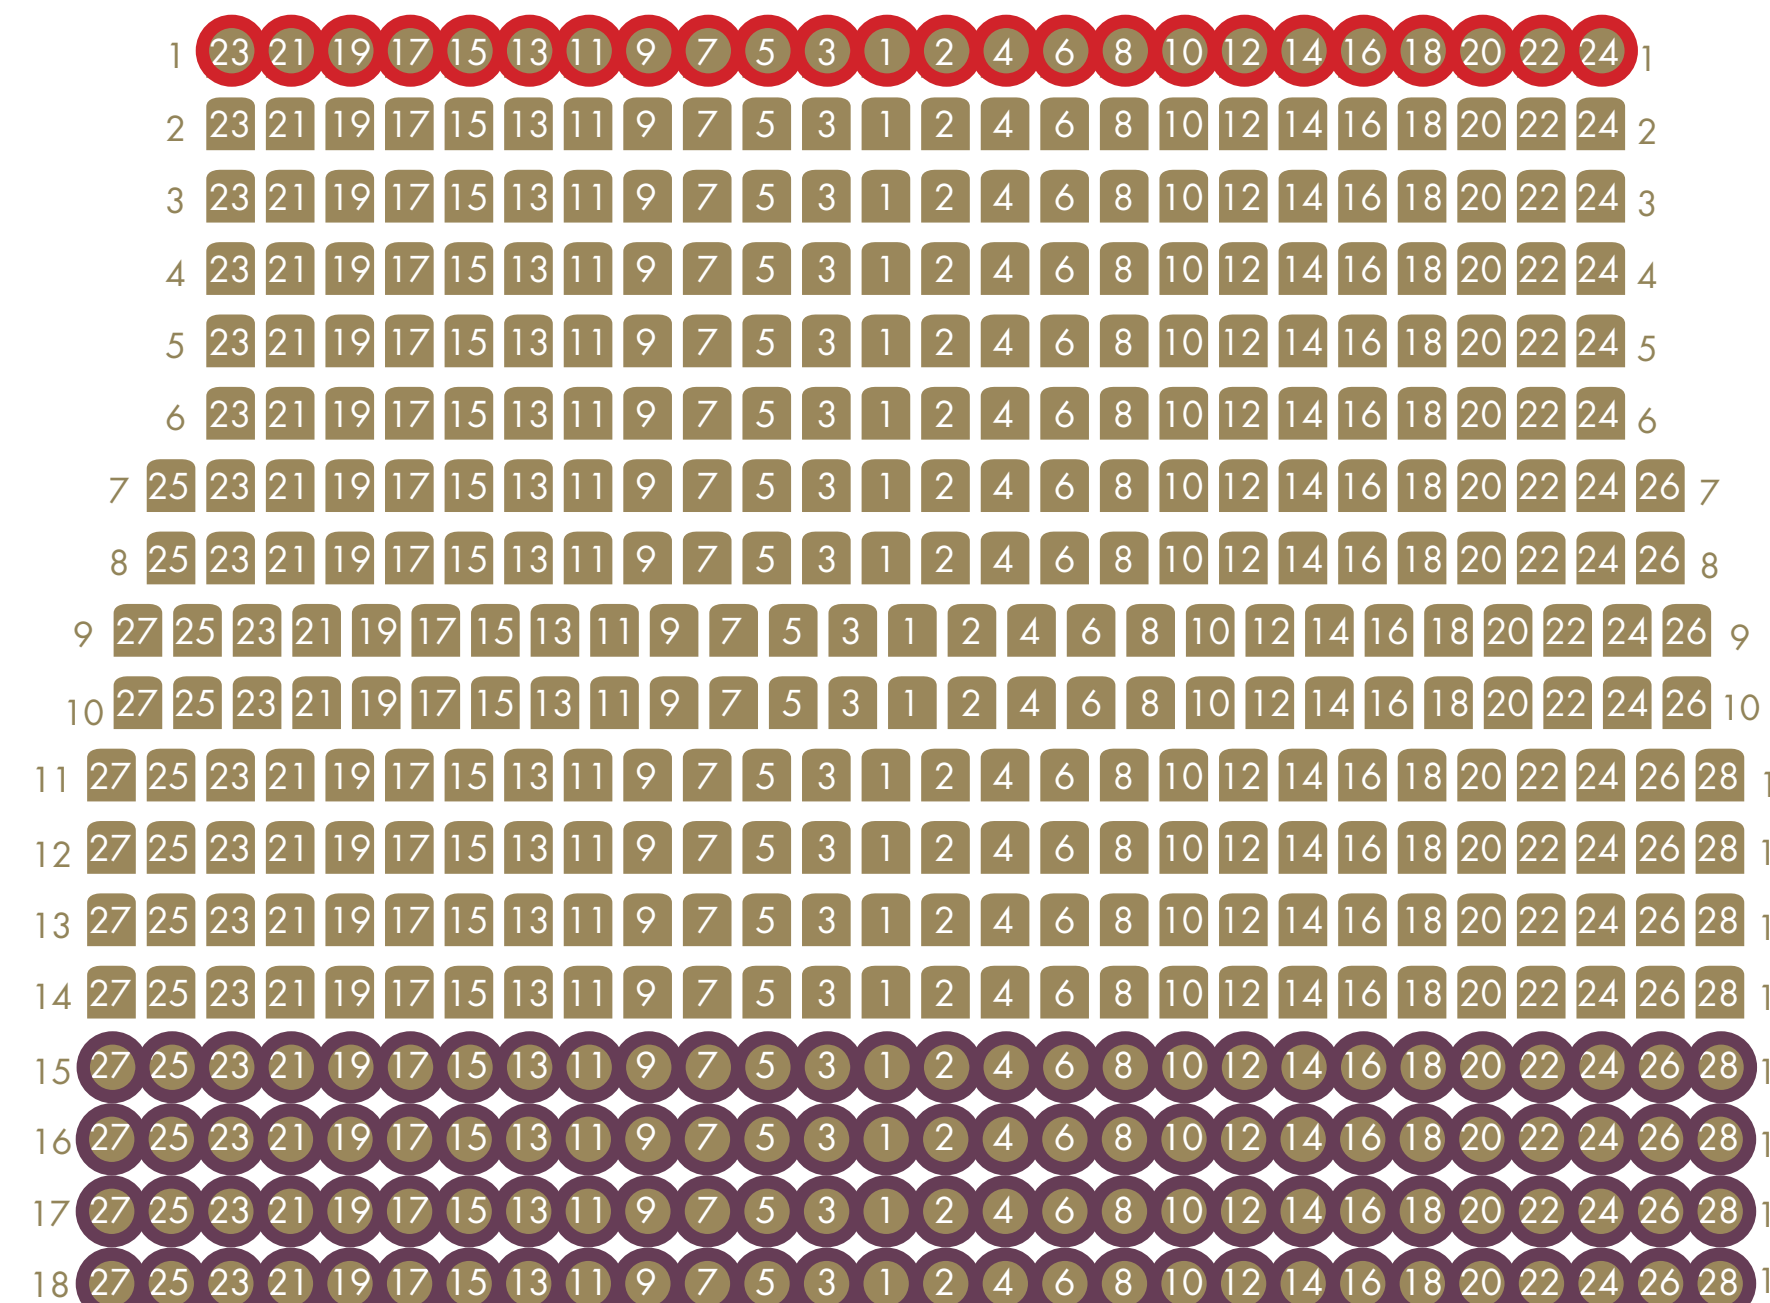

ULIGE NUMRE
INDGANG
G

LIGE NUMRE
INDGANG
H

ODEON tager forbehold for fejl og ændringer © 2024

Begrænset udsyn

Begrænset benplads

Ugyldige sæder

Langt fra scenen

Venue seats

Stærkt begrænset udsyn