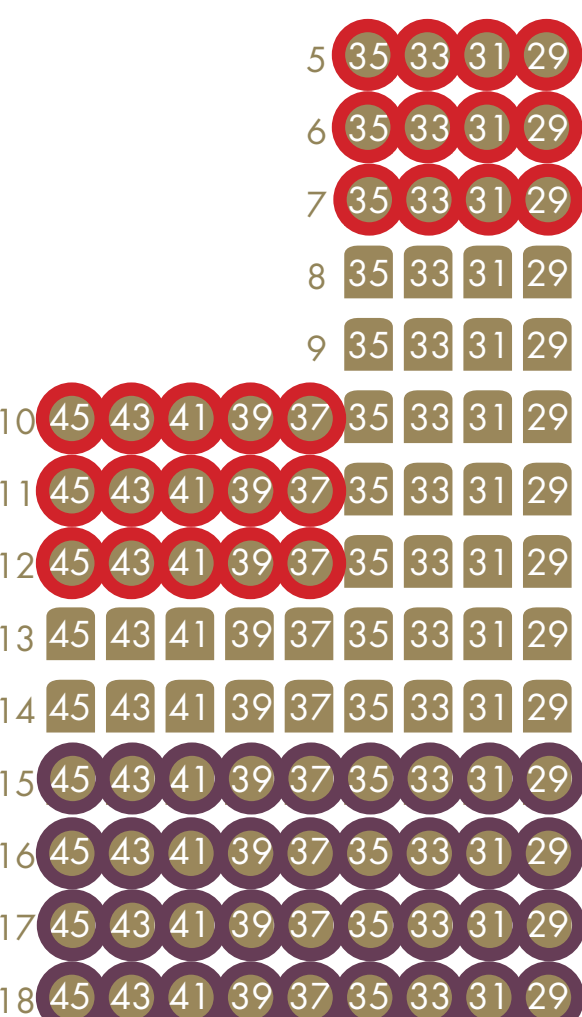

ULIGE NUMRE
INDGANG
G

LIGE NUMRE
INDGANG
H

ODEON tager forbehold for fejl og ændringer © 2024

Begrænset udsyn

Begrænset benplads

Ugyldige sæder

Langt fra scenen

Venue seats

Stærkt begrænset udsyn