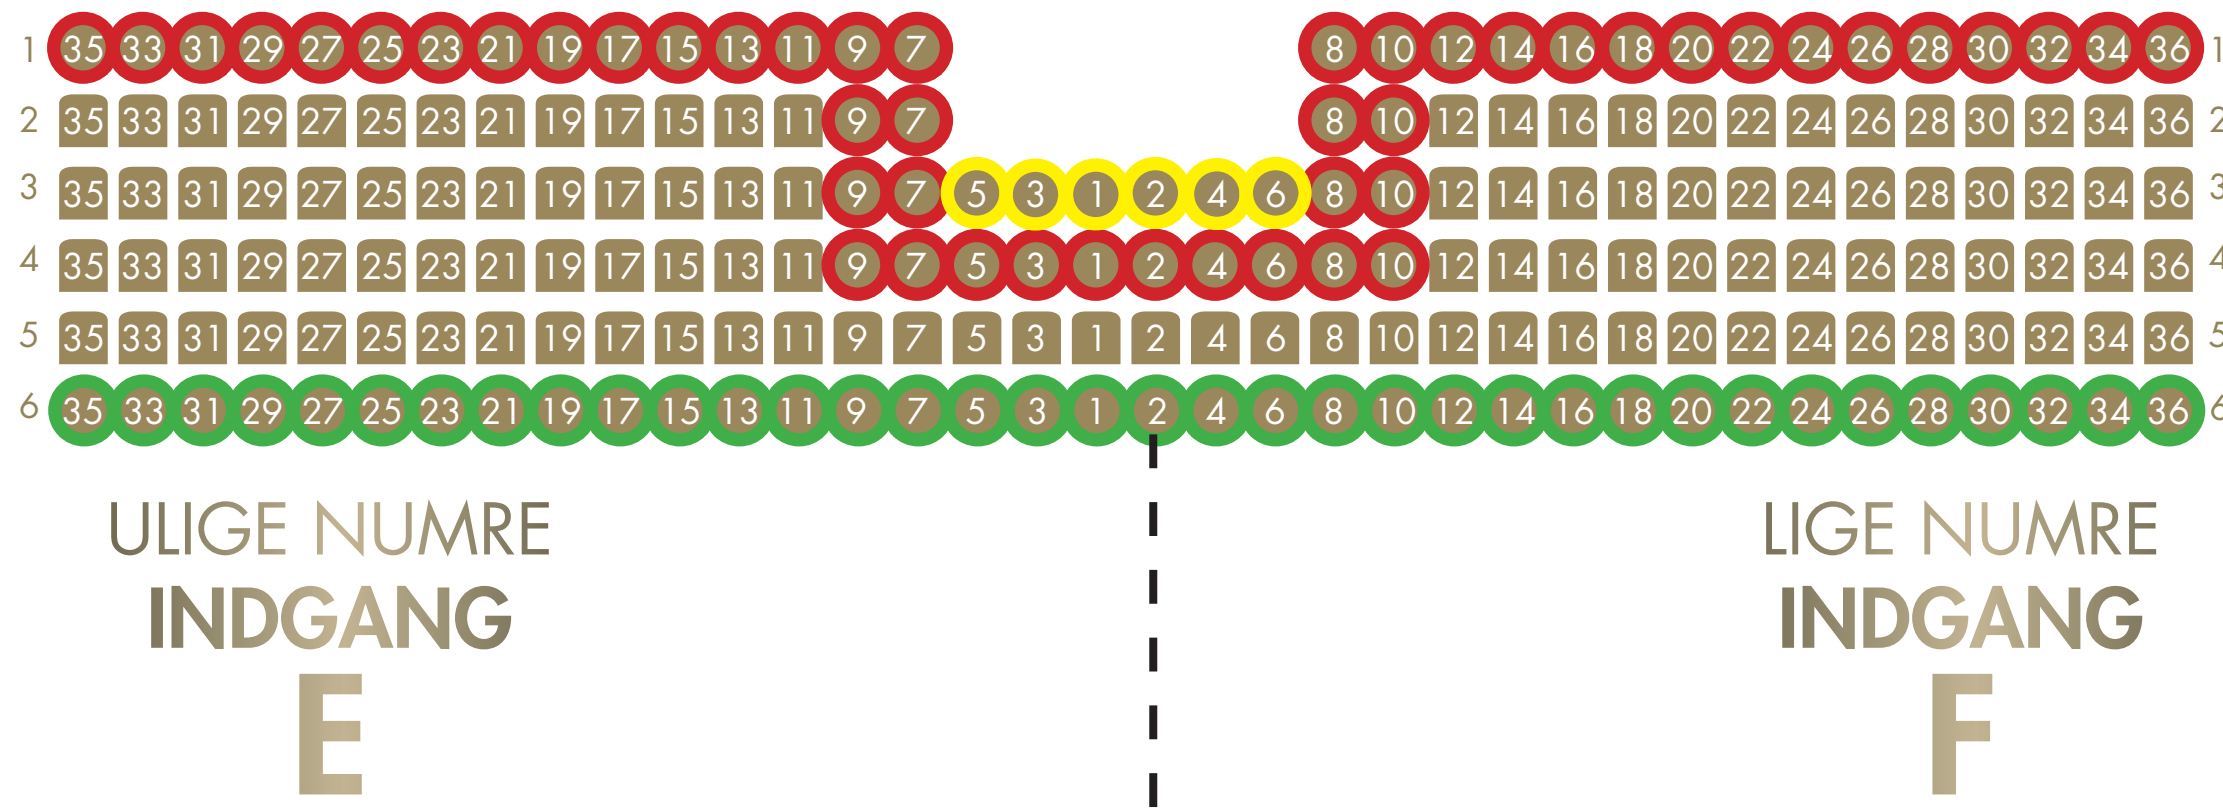

ANTAL PLADSER

GULV: 1.800

1. BALKON: 198

2. BALKON: 542 (EX. LOGER)

LOGE A/KONGESIDEN: 43

LOGE B/DAMESIDEN: 43

TOTAL: 2.250

SCENE

1. BALKON

2. BALKON

ULIGE NUMRE
INDGANG
G

LIGE NUMRE
INDGANG
H

ODEON tager forbehold for fejl og ændringer © 2024

○ Begrænset udsyn
 ○ Begrænset benplads
 ○ Ugyldige sæder
 ○ Langt fra scenen