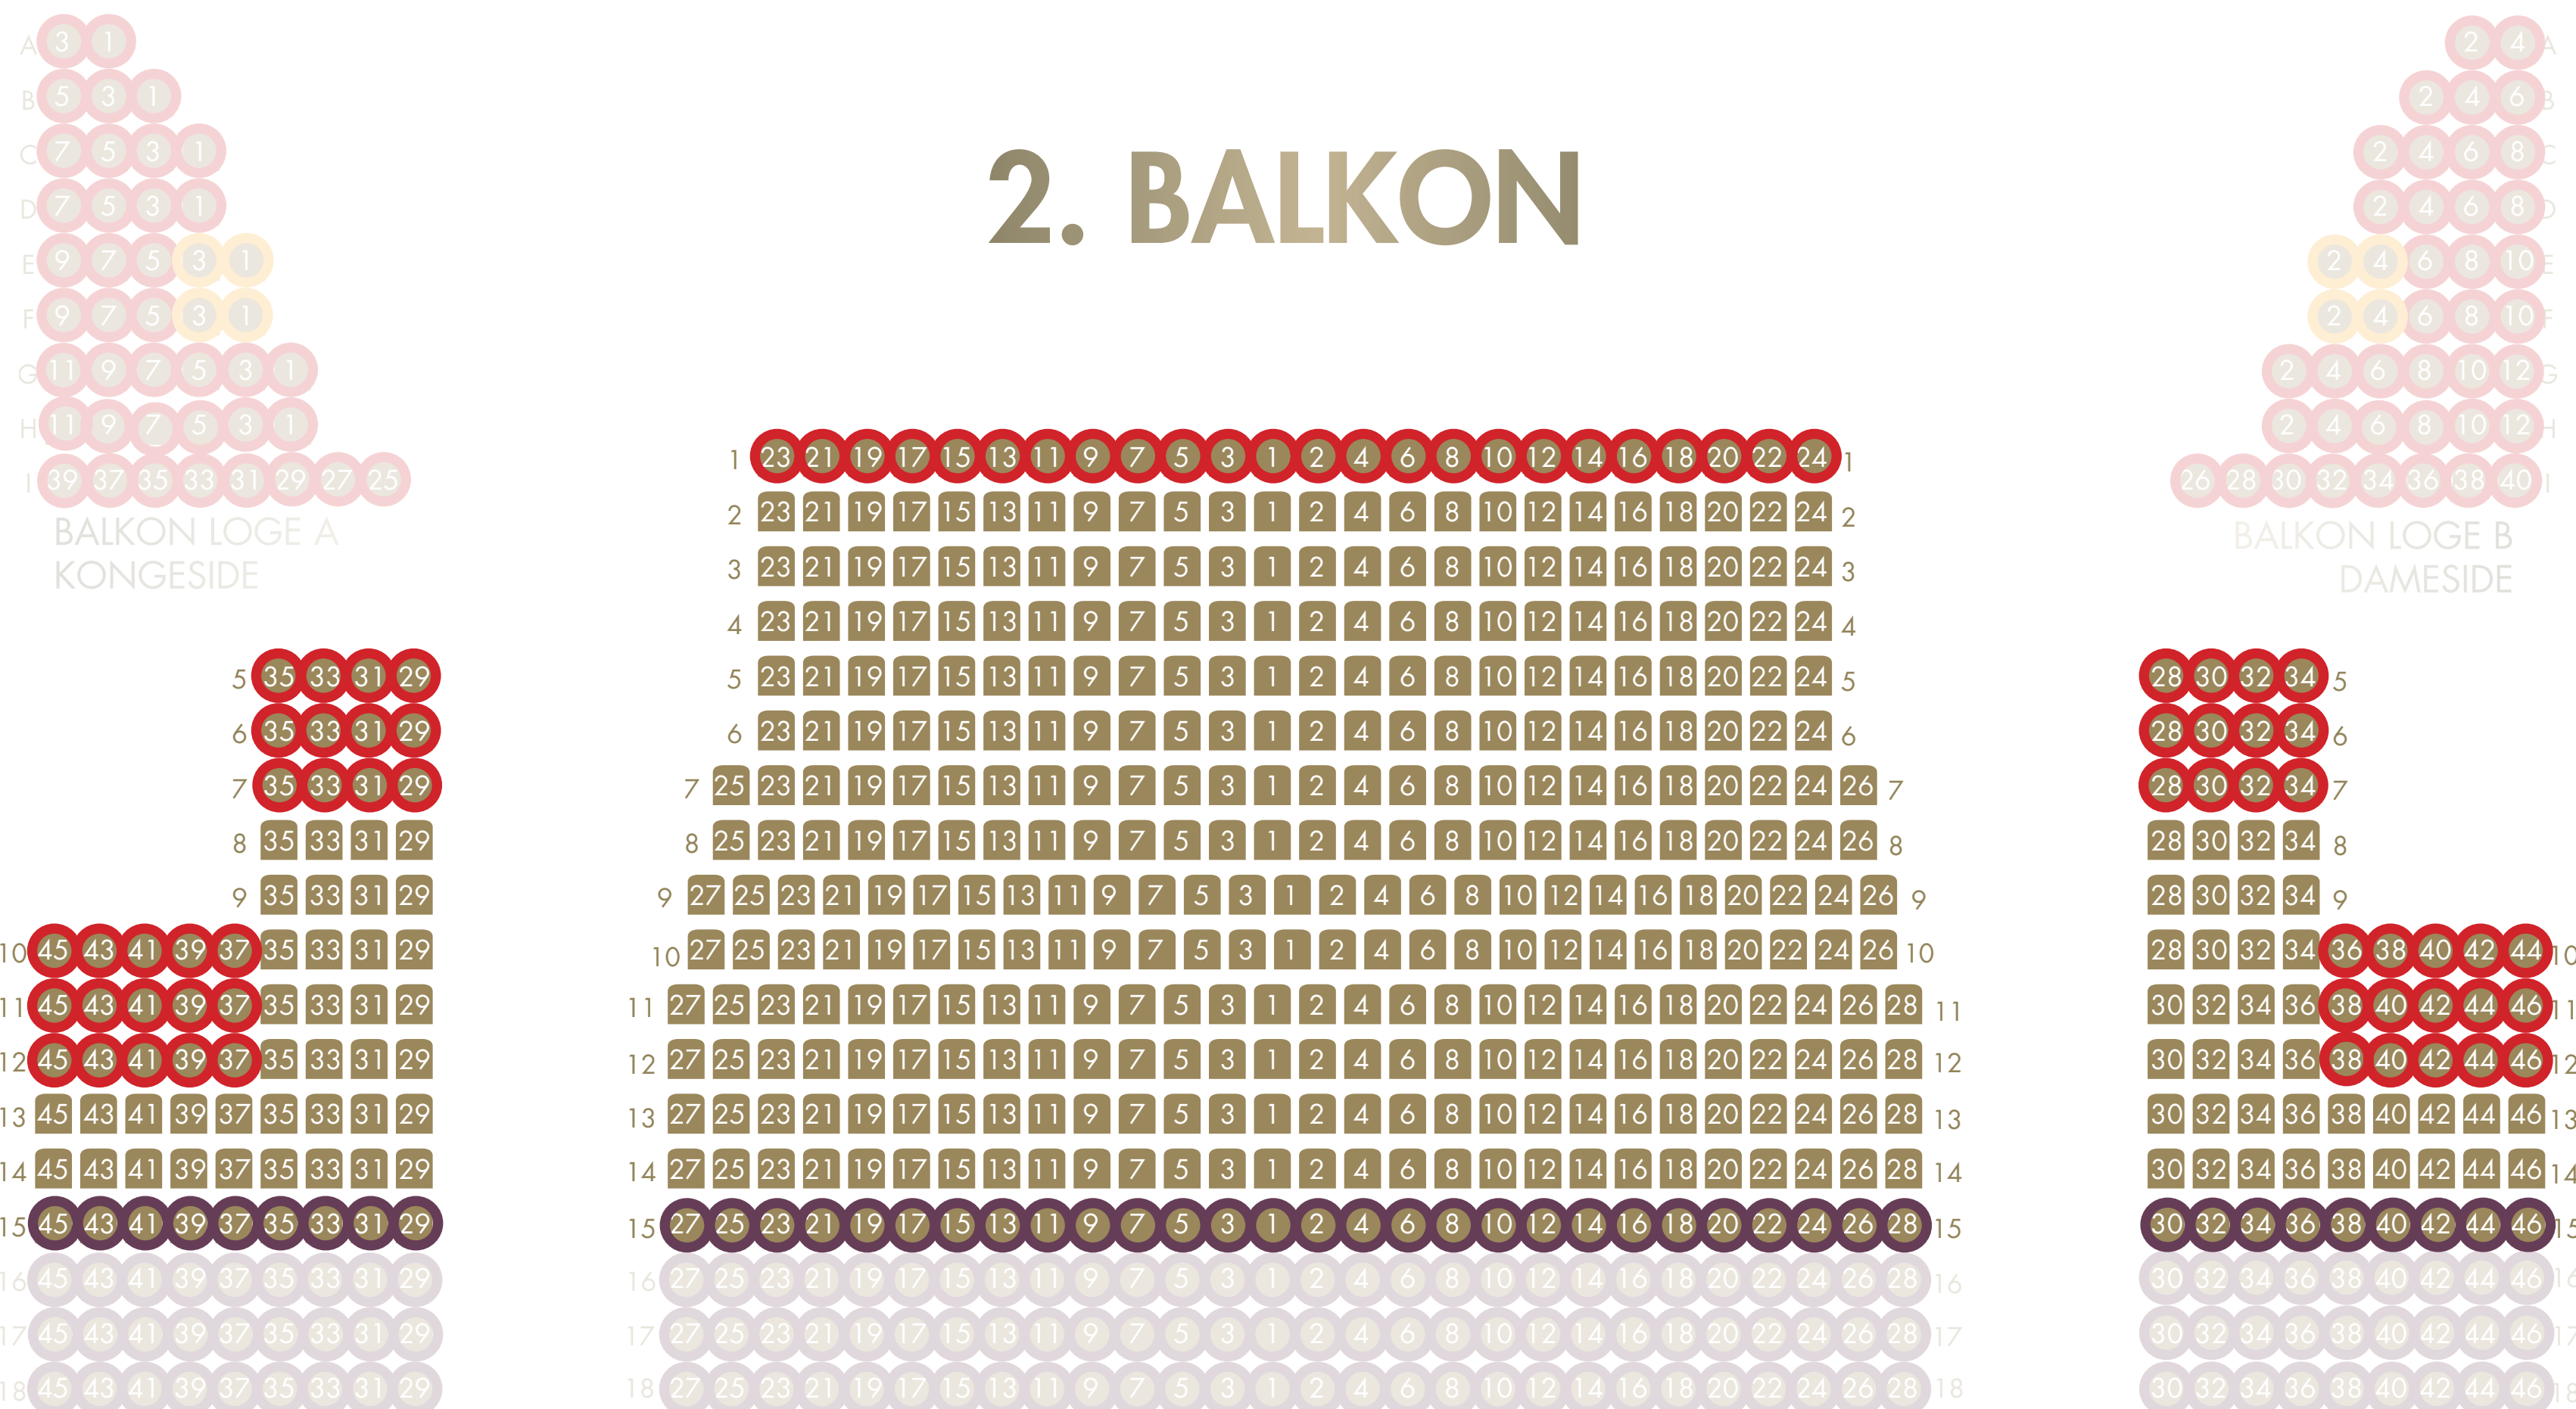

ANTAL PLADSER

GULV: 1.800

1. BALKON: 198

2. BALKON: 542 (EX. LOGER)

LOGE A/KONGESIDEN: 43

LOGE B/DAMESIDEN: 43

TOTAL: 2.250

SCENE

1. BALKON

2. BALKON

ULIGE NUMRE
INDGANG
G

LIGE NUMRE
INDGANG
H

ODEON tager forbehold for fejl og ændringer © 2024

○ Begrænset udsyn
 ○ Begrænset benplads
 ○ Ugyldige sæder
 ○ Langt fra scenen