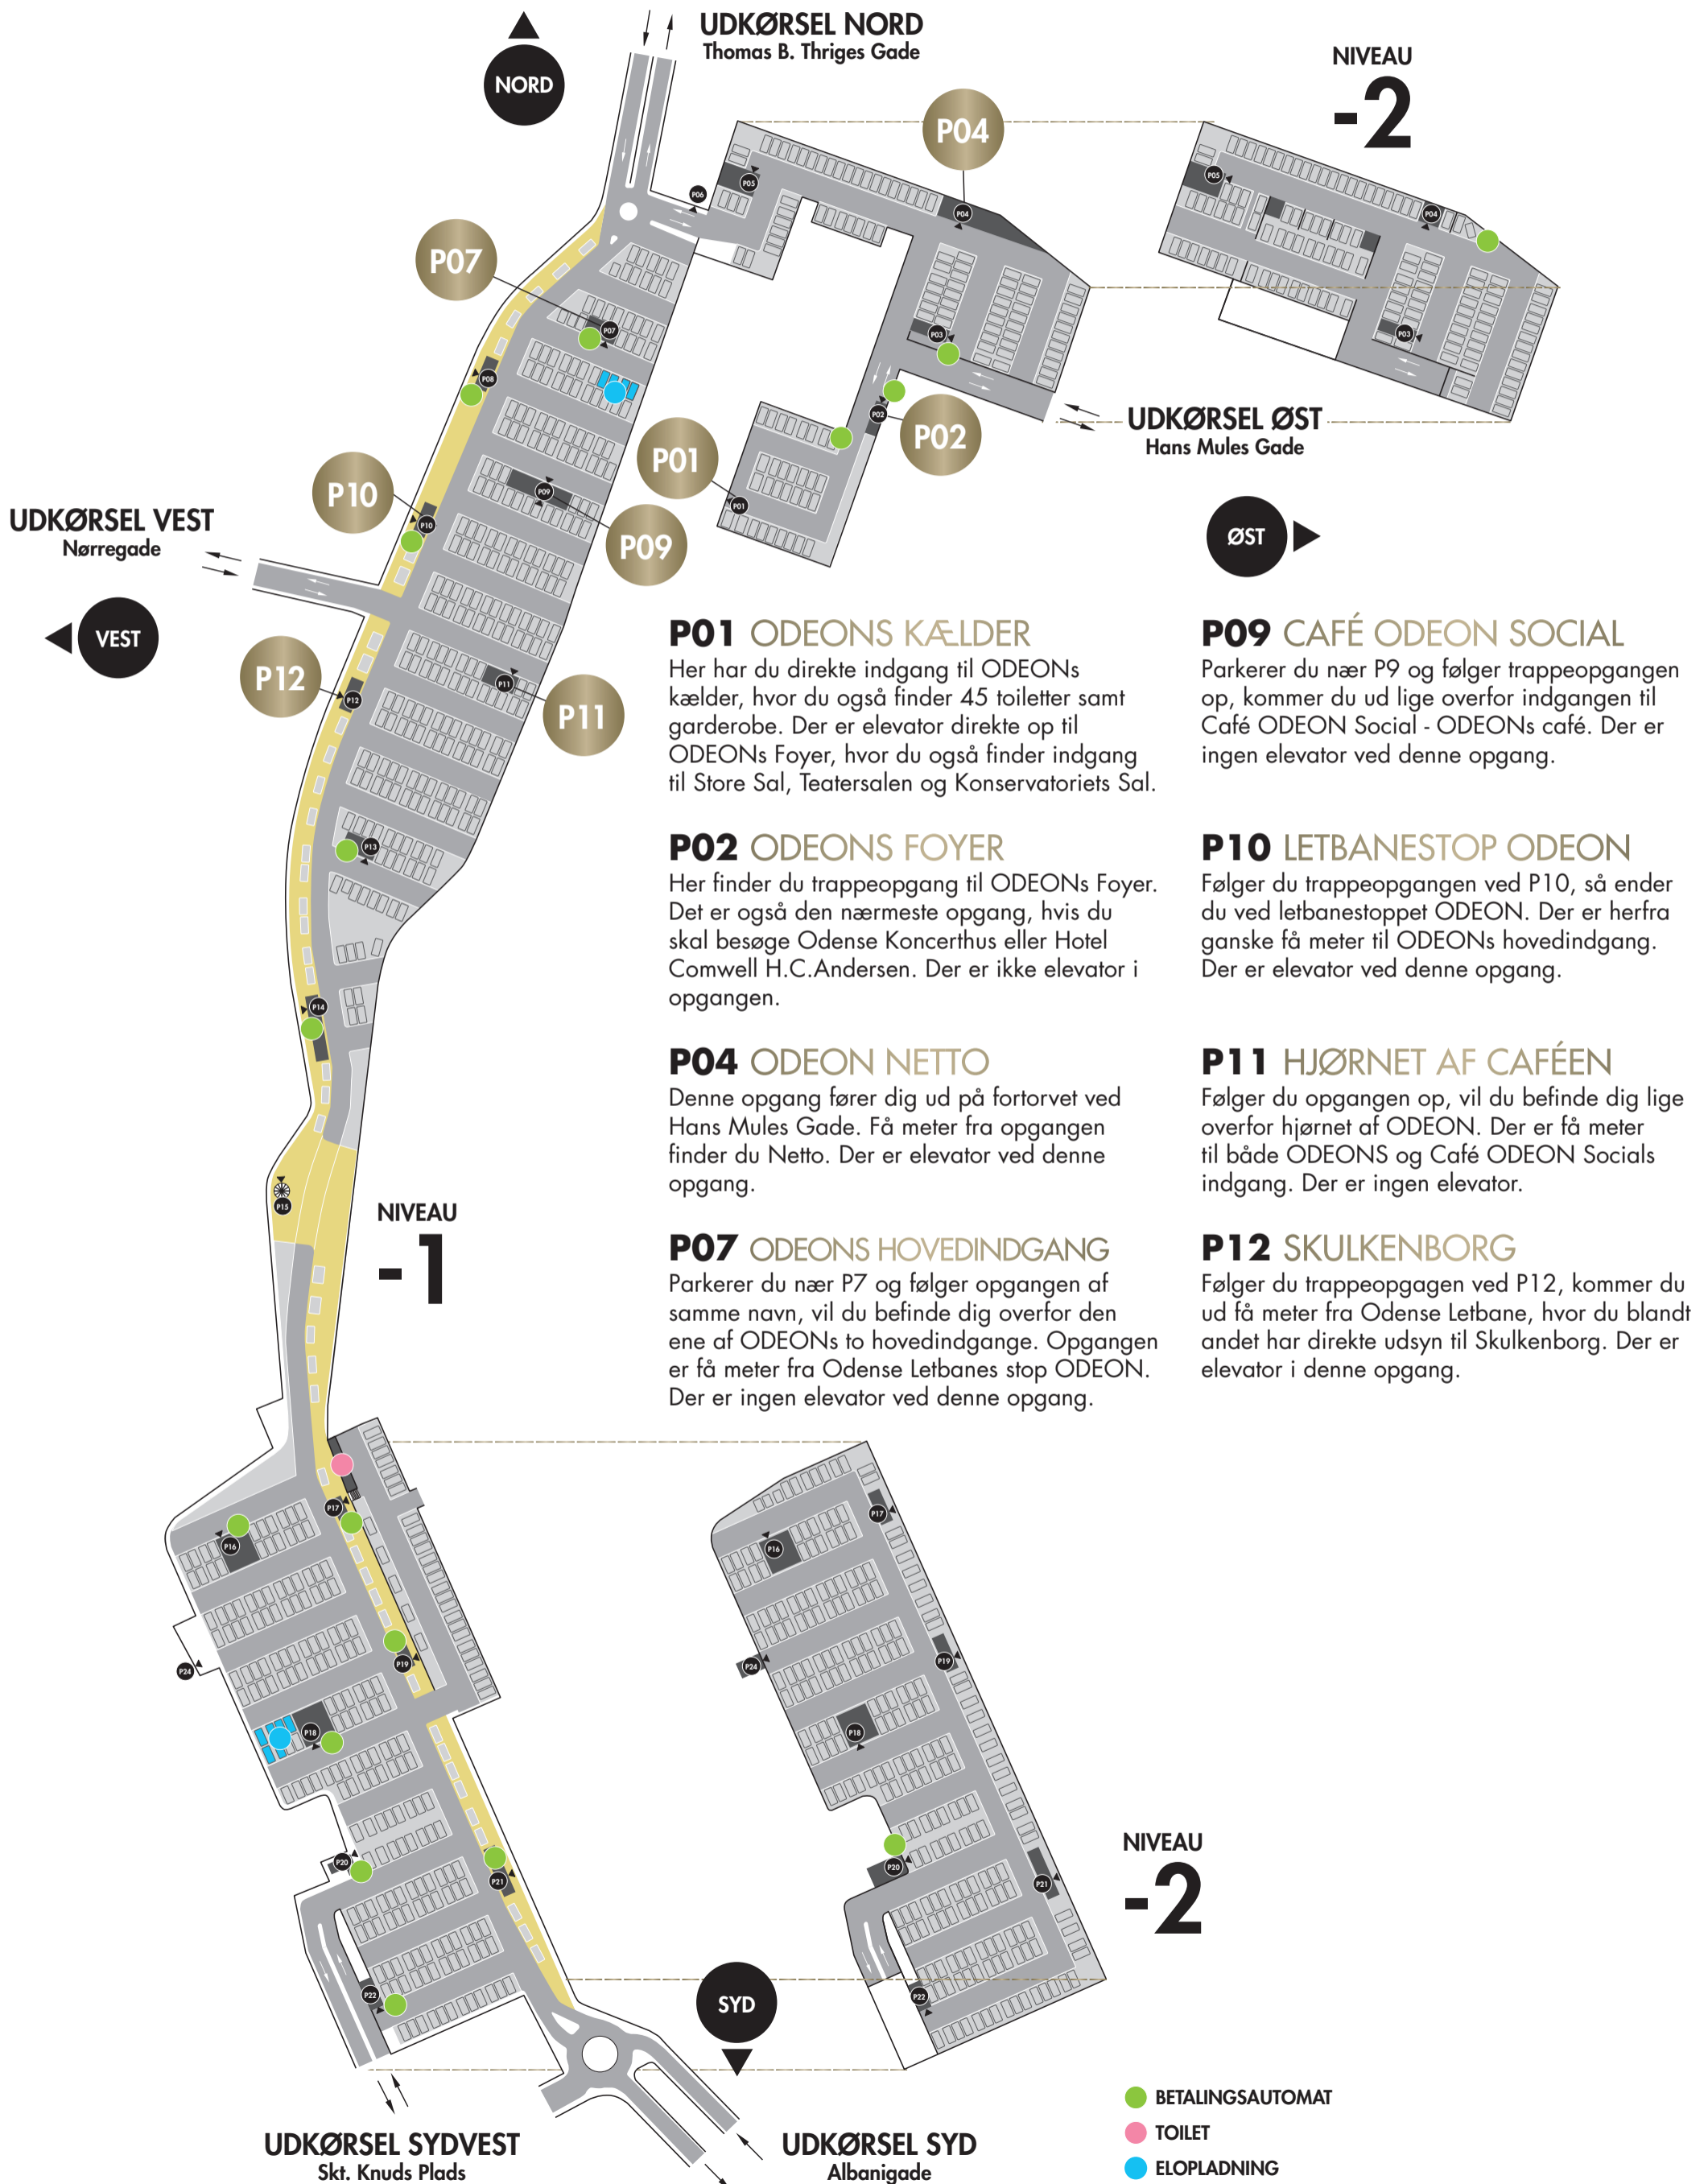

PARKERING UNDER ODEON

UDKØRSEL NORD
Thomas B. Thriges Gade

NIVEAU
-2

NORD

P04

P07

UDKØRSEL ØST
Hans Mules Gade

ØST

UDKØRSEL VEST
Nørregade

VEST

P10

P01

P02

P09

P01 ODEONS KÆLDER

Her har du direkte indgang til ODEONs kælder, hvor du også finder 45 toiletter samt garderobe. Der er elevator direkte op til ODEONs Foyer, hvor du også finder indgang til Store Sal, Teatersalen og Konservatoriets Sal.

P09 CAFÉ ODEON SOCIAL

Parkerer du nær P9 og følger trappeopgangen op, kommer du ud lige overfor indgangen til Café ODEON Social - ODEONs café. Der er ingen elevator ved denne opgang.

P12

P11

P02 ODEONS FOYER

Her finder du trappeopgang til ODEONs Foyer. Det er også den nærmeste opgang, hvis du skal besøge Odense Koncerthus eller Hotel Comwell H.C.Andersen. Der er ikke elevator i opgangen.

P10 LETBANESTOP ODEON

Følger du trappeopgangen ved P10, så ender du ved letbanestoppet ODEON. Der er herfra ganske få meter til ODEONs hovedindgang. Der er elevator ved denne opgang.

P04 ODEON NETTO

Denne opgang fører dig ud på fortorvet ved Hans Mules Gade. Få meter fra opgangen finder du Netto. Der er elevator ved denne opgang.

P11 HJØRNET AF CAFÉEN

Følger du opgangen op, vil du befinde dig lige overfor hjørnet af ODEON. Der er få meter til både ODEONS og Café ODEON Socials indgang. Der er ingen elevator.

NIVEAU
-1

P07 ODEONS HOVEDINDGANG

Parkerer du nær P7 og følger opgangen af samme navn, vil du befinde dig overfor den ene af ODEONs to hovedindgange. Opgangen er få meter fra Odense Letbanes stop ODEON. Der er ingen elevator ved denne opgang.

P12 SKULKENBORG

Følger du trappeopgangen ved P12, kommer du ud få meter fra Odense Letbane, hvor du blandt andet har direkte udsyn til Skulkenborg. Der er elevator i denne opgang.

NIVEAU
-2

SYD

UDKØRSEL SYDVEST
Skt. Knuds Plads

UDKØRSEL SYD
Albanigade

- BETALINGSAUTOMAT
- TOILET
- ELOPLADNING