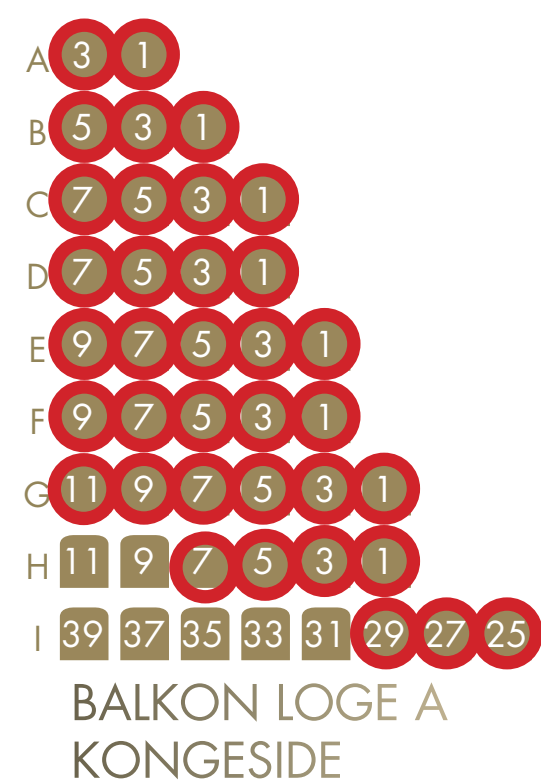

SCENE

GULV FOR

ULIGE NUMRE
INDGANG
A

GULV BAG

LIGE NUMRE
INDGANG
B

1. BALKON

SÆDER I DETTE FELT
INDGANG **E**

ULIGE NUMRE
INDGANG
E

LIGE NUMRE
INDGANG
F

SÆDER I DETTE FELT
INDGANG **F**

2. BALKON

ULIGE NUMRE
INDGANG
G

LIGE NUMRE
INDGANG
H

ODEON tager forbehold for fejl og ændringer © 2022

○ Begrænset udsyn

○ Begrænset benplads