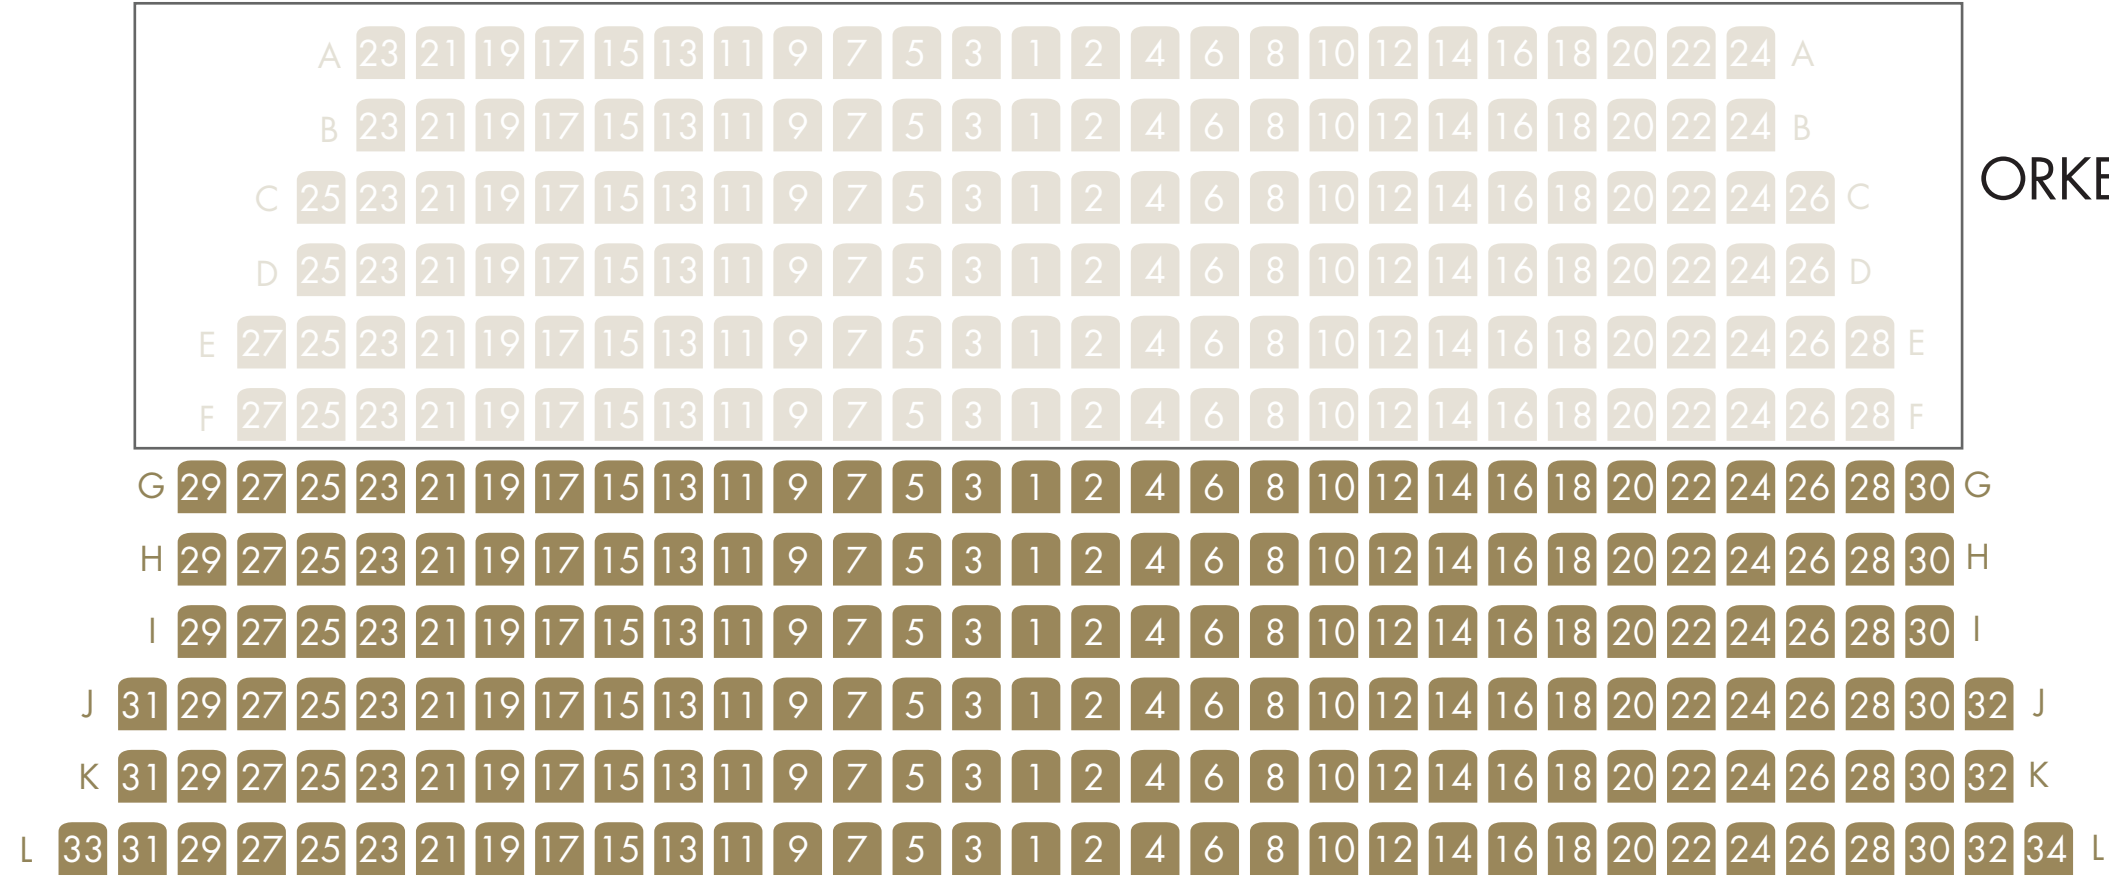

ANTAL PLADSER

GULV FOR: **344**

GULV BAG: **420**

1. BALKON: **198**

2. BALKON: **676 (EX. LOGER)**

LOGE A/KONGESIDEN: **43**

LOGE B/DAMESIDEN: **43**

TOTAL: 1724

SCENE

GULV FOR

ULIGE NUMRE
INDGANG
A

GULV BAG

LIGE NUMRE
INDGANG
B

1. BALKON

SÆDER I DETTE FELT
INDGANG **E**

ULIGE NUMRE
INDGANG
E

○ Ugyldige sæder

○ Langt fra scenen