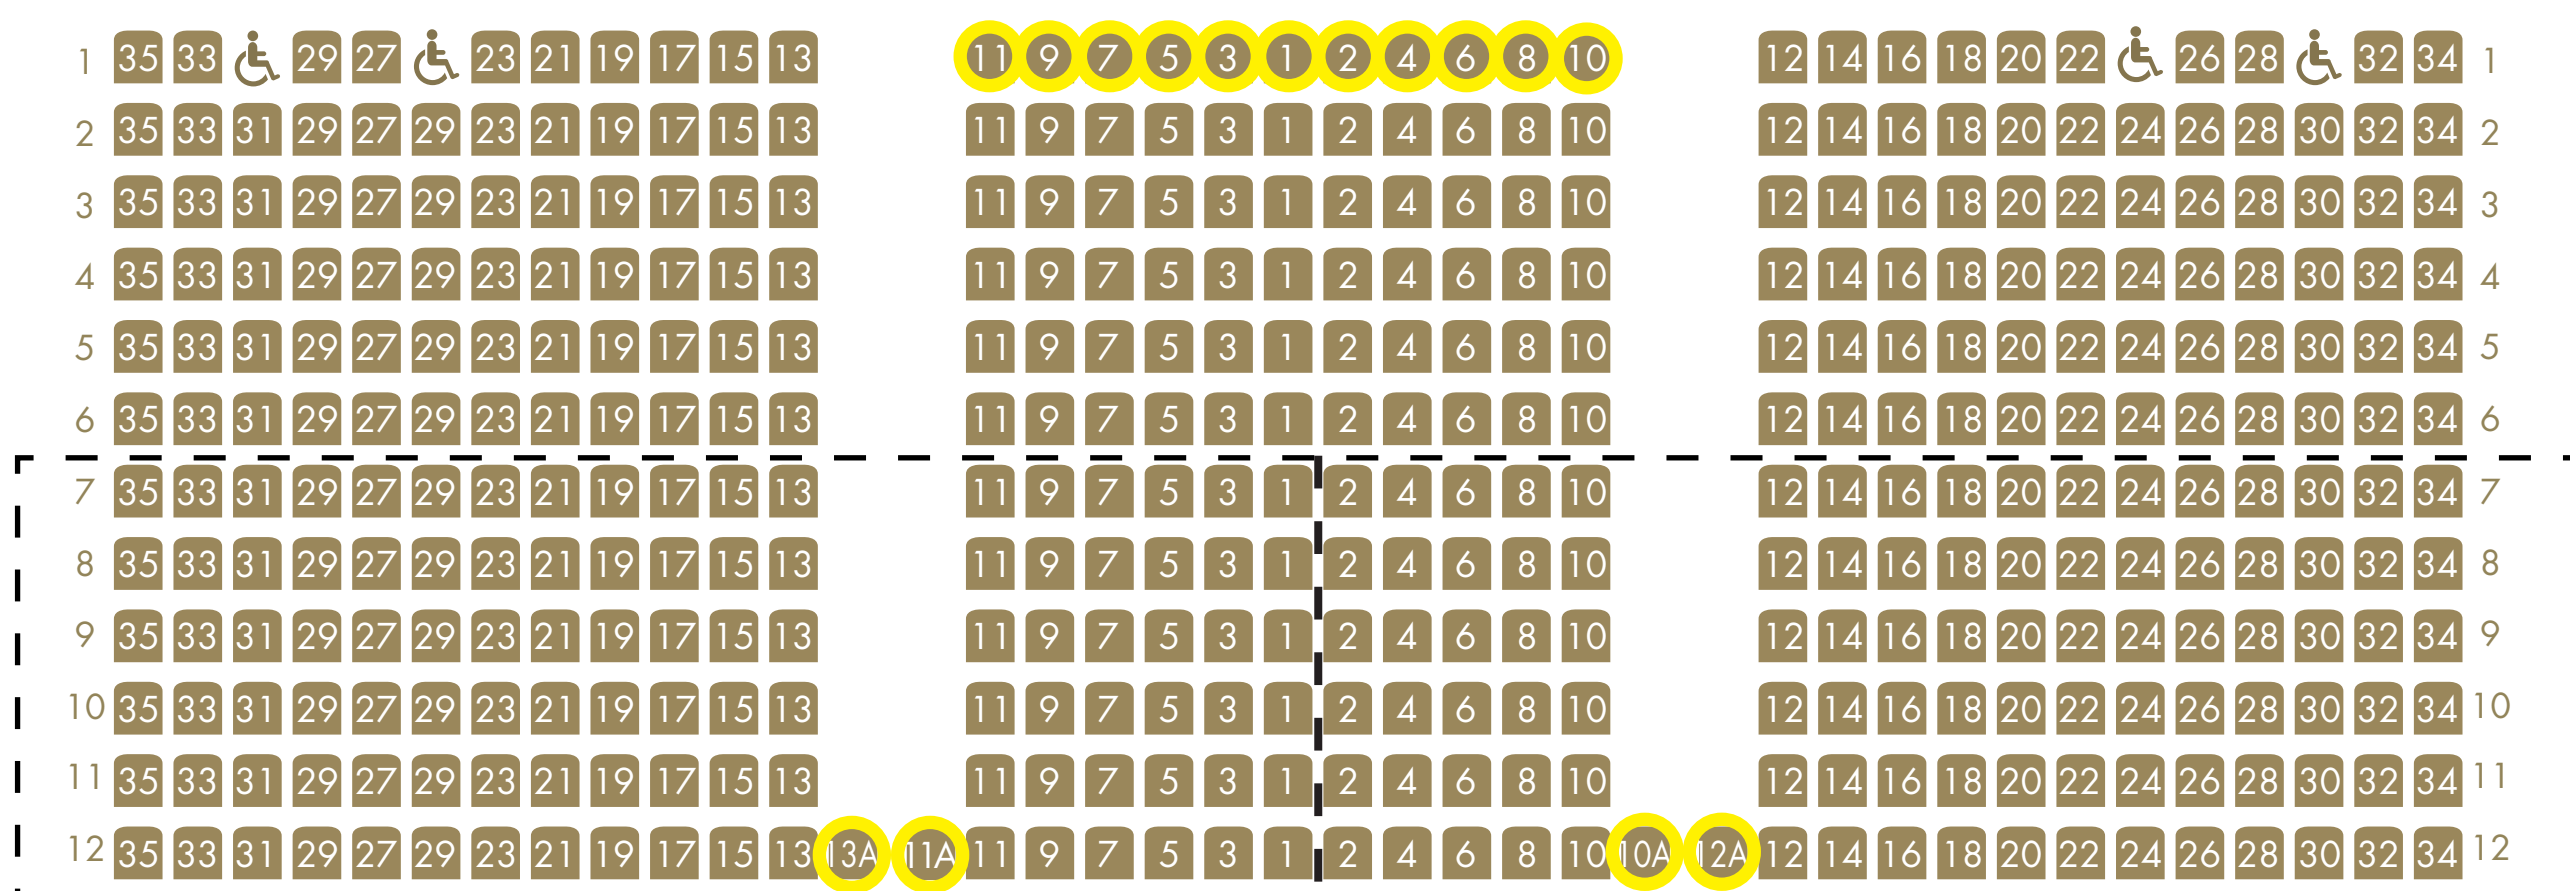

ANTAL PLADSER

GULV FOR: **344**

GULV BAG: **420**

1. BALKON: **198**

2. BALKON: **676 (EX. LOGER)**

LOGE A/KONGESIDEN: **43**

LOGE B/DAMESIDEN: **43**

TOTAL: 1724

SCENE

GULV FOR

ULIGE NUMRE
INDGANG
A

GULV BAG

LIGE NUMRE
INDGANG
B

1. BALKON

SÆDER I DETTE FELT
INDGANG **E**

ULIGE NUMRE
INDGANG
E

LIGE NUMRE
INDGANG
F

SÆDER I DETTE FELT
INDGANG **F**

2. BALKON

ULIGE NUMRE
INDGANG
G

LIGE NUMRE
INDGANG
H

ODEON tager forbehold for fejl og ændringer © 2022

○ Begrænset udsyn

○ Begrænset benplads

○ Ugyldige sæder

○ Langt fra scenen