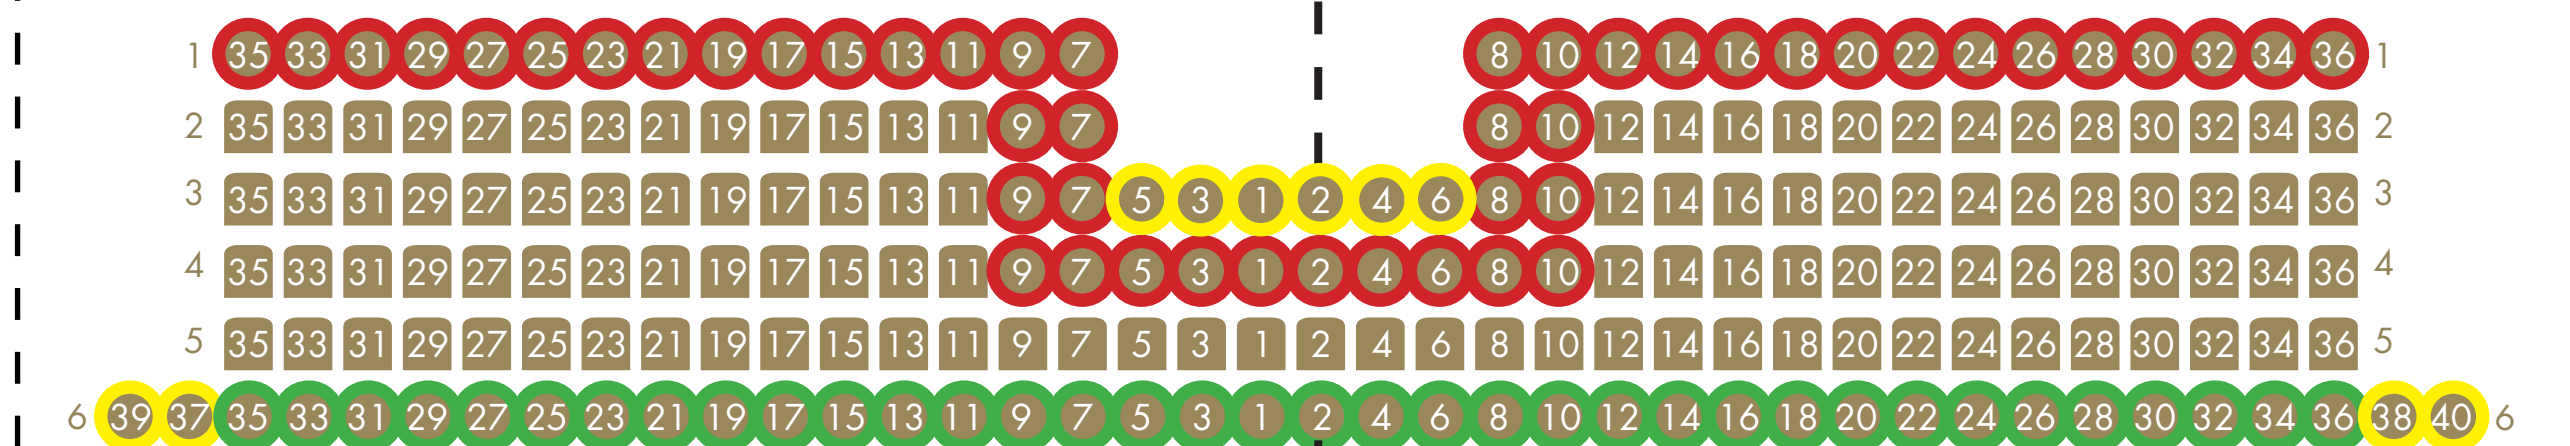

ANTAL PLADSER

GULV FOR: **344**

GULV BAG: **420**

1. BALKON: **198**

2. BALKON: **676 (EX. LOGER)**

LOGE A/KONGESIDEN: **43**

LOGE B/DAMESIDEN: **43**

TOTAL: 1724

SCENE

GULV FOR

ULIGE NUMRE
INDGANG
A

GULV BAG

LIGE NUMRE
INDGANG
B

1. BALKON

SÆDER I DETTE FELT
INDGANG **E**

ULIGE NUMRE
INDGANG
E

LIGE NUMRE
INDGANG
F

SÆDER I DETTE FELT
INDGANG **F**

2. BALKON

ULIGE NUMRE
INDGANG
G

LIGE NUMRE
INDGANG
H

ODEON tager forbehold for fejl og ændringer © 2022

○ Begrænset udsyn

○ Begrænset benplads