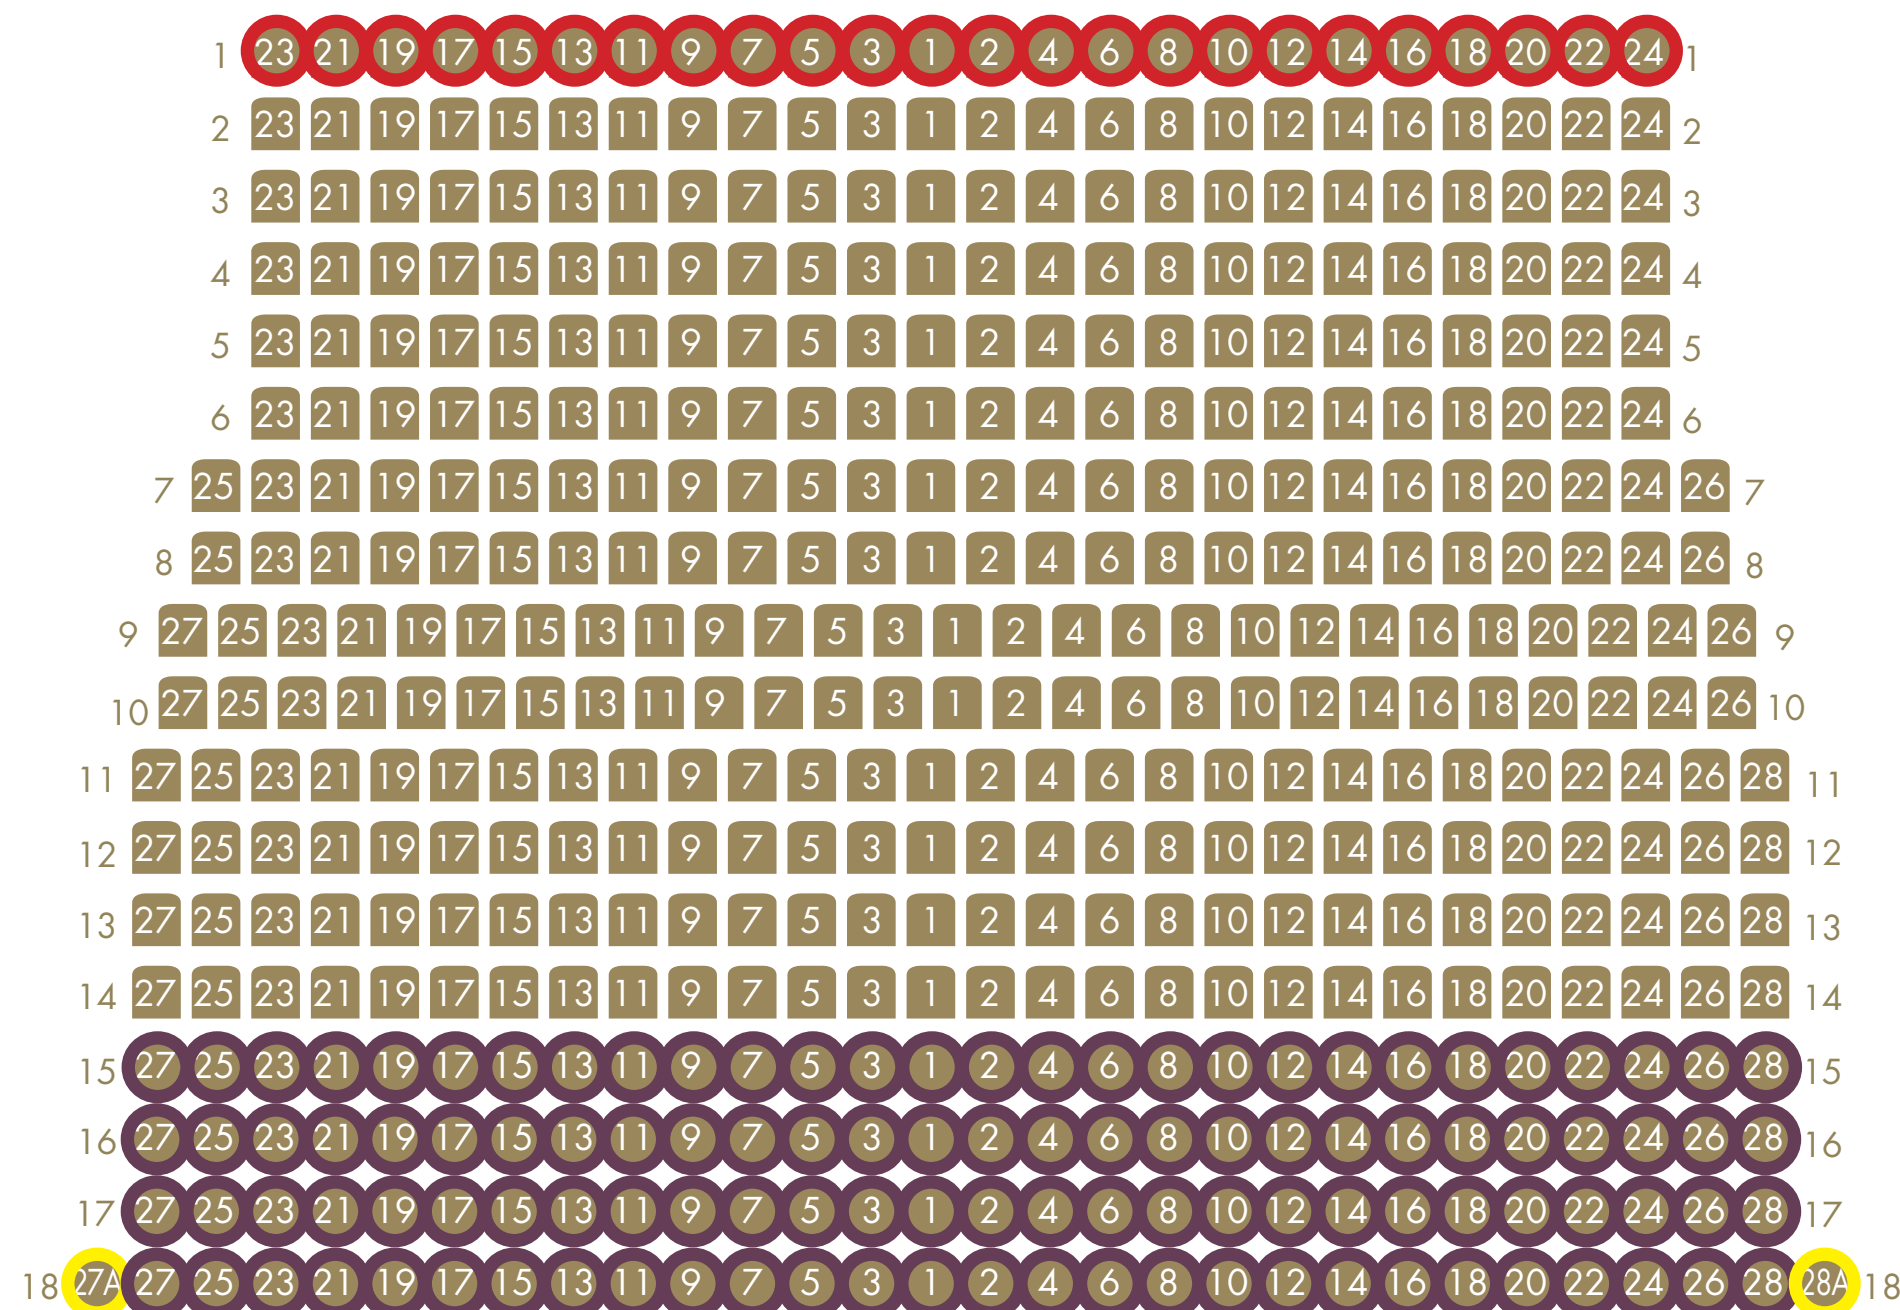

SCENE

GULV FOR

ULIGE NUMRE
INDGANG
A

GULV BAG

LIGE NUMRE
INDGANG
B

1. BALKON

SÆDER I DETTE FELT
INDGANG **E**

ULIGE NUMRE
INDGANG
E

LIGE NUMRE
INDGANG
F

SÆDER I DETTE FELT
INDGANG **F**

2. BALKON

ULIGE NUMRE
INDGANG
G

LIGE NUMRE
INDGANG
H

ODEON tager forbehold for fejl og ændringer © 2022

○ Begrænset udsyn

○ Begrænset benplads

○ Ugyldige sæder

○ Langt fra scenen