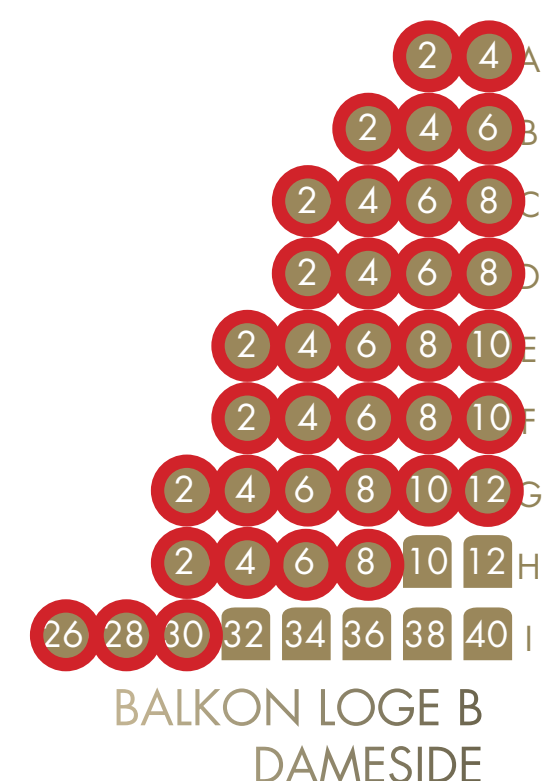

ULIGE NUMRE
INDGANG
G

LIGE NUMRE
INDGANG
H

ODEON tager forbehold for fejl og ændringer © 2022

○ Begrænset udsyn

○ Begrænset benplads

○ Ugyldige sæder

○ Langt fra scenen