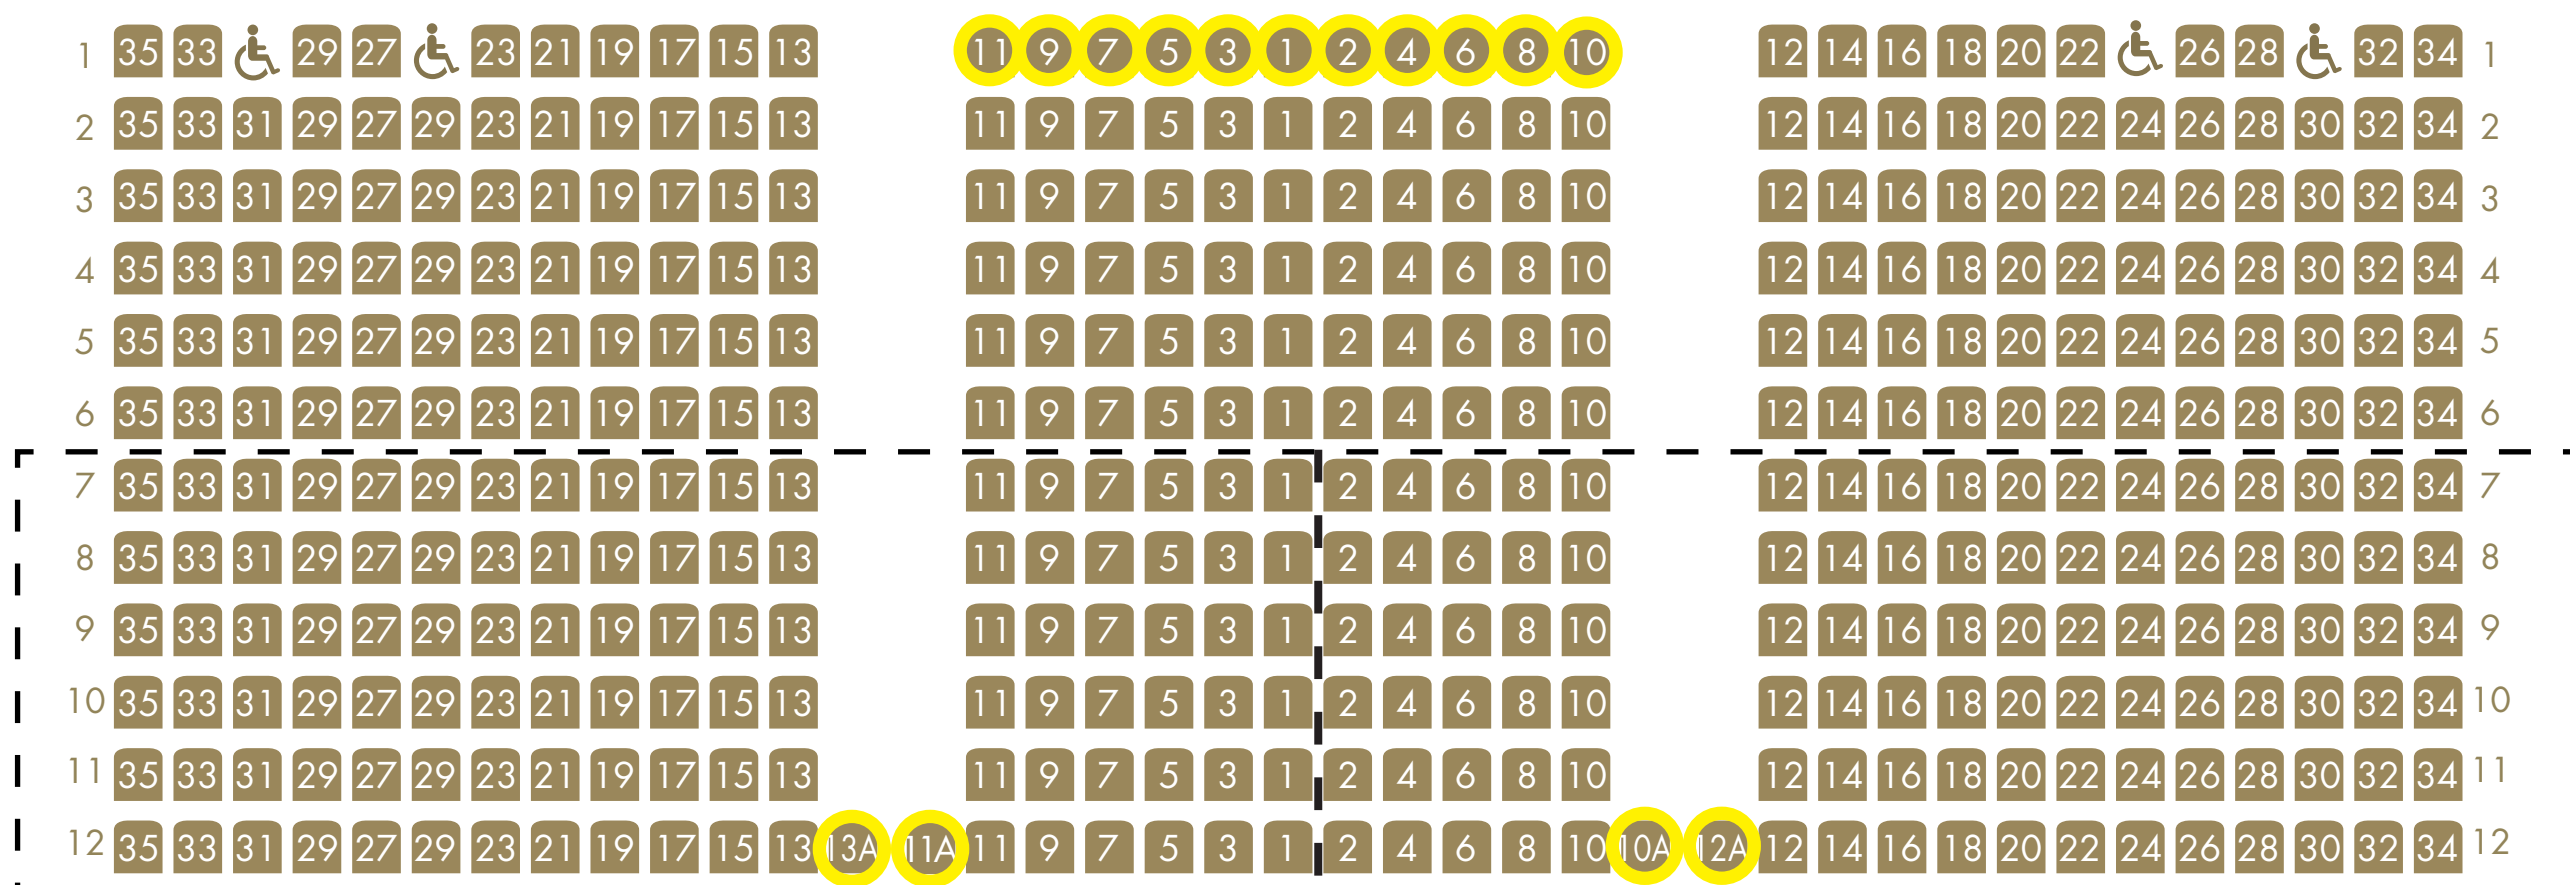

ANTAL PLADSER

GULV FOR: **344**

GULV BAG: **420**

1. BALKON: **198**

2. BALKON: **676 (EX. LOGER)**

LOGE A/KONGESIDEN: **43**

LOGE B/DAMESIDEN: **43**

TOTAL: 1724

SCENE

GULV FOR

GULV BAG

1. BALKON

ULIGE NUMRE
INDGANG
E

LIGE NUMRE
INDGANG
F

2. BALKON

BALKON LOGE A
KONGESIDE

BALKON LOGE B
DAMESIDE

ULIGE NUMRE
INDGANG
G

LIGE NUMRE
INDGANG
H

ODEON tager forbehold for fejl og ændringer © 2022

○ Begrænset udsyn

○ Begrænset benplads

○ Ugyldige sæder

○ Langt fra scenen