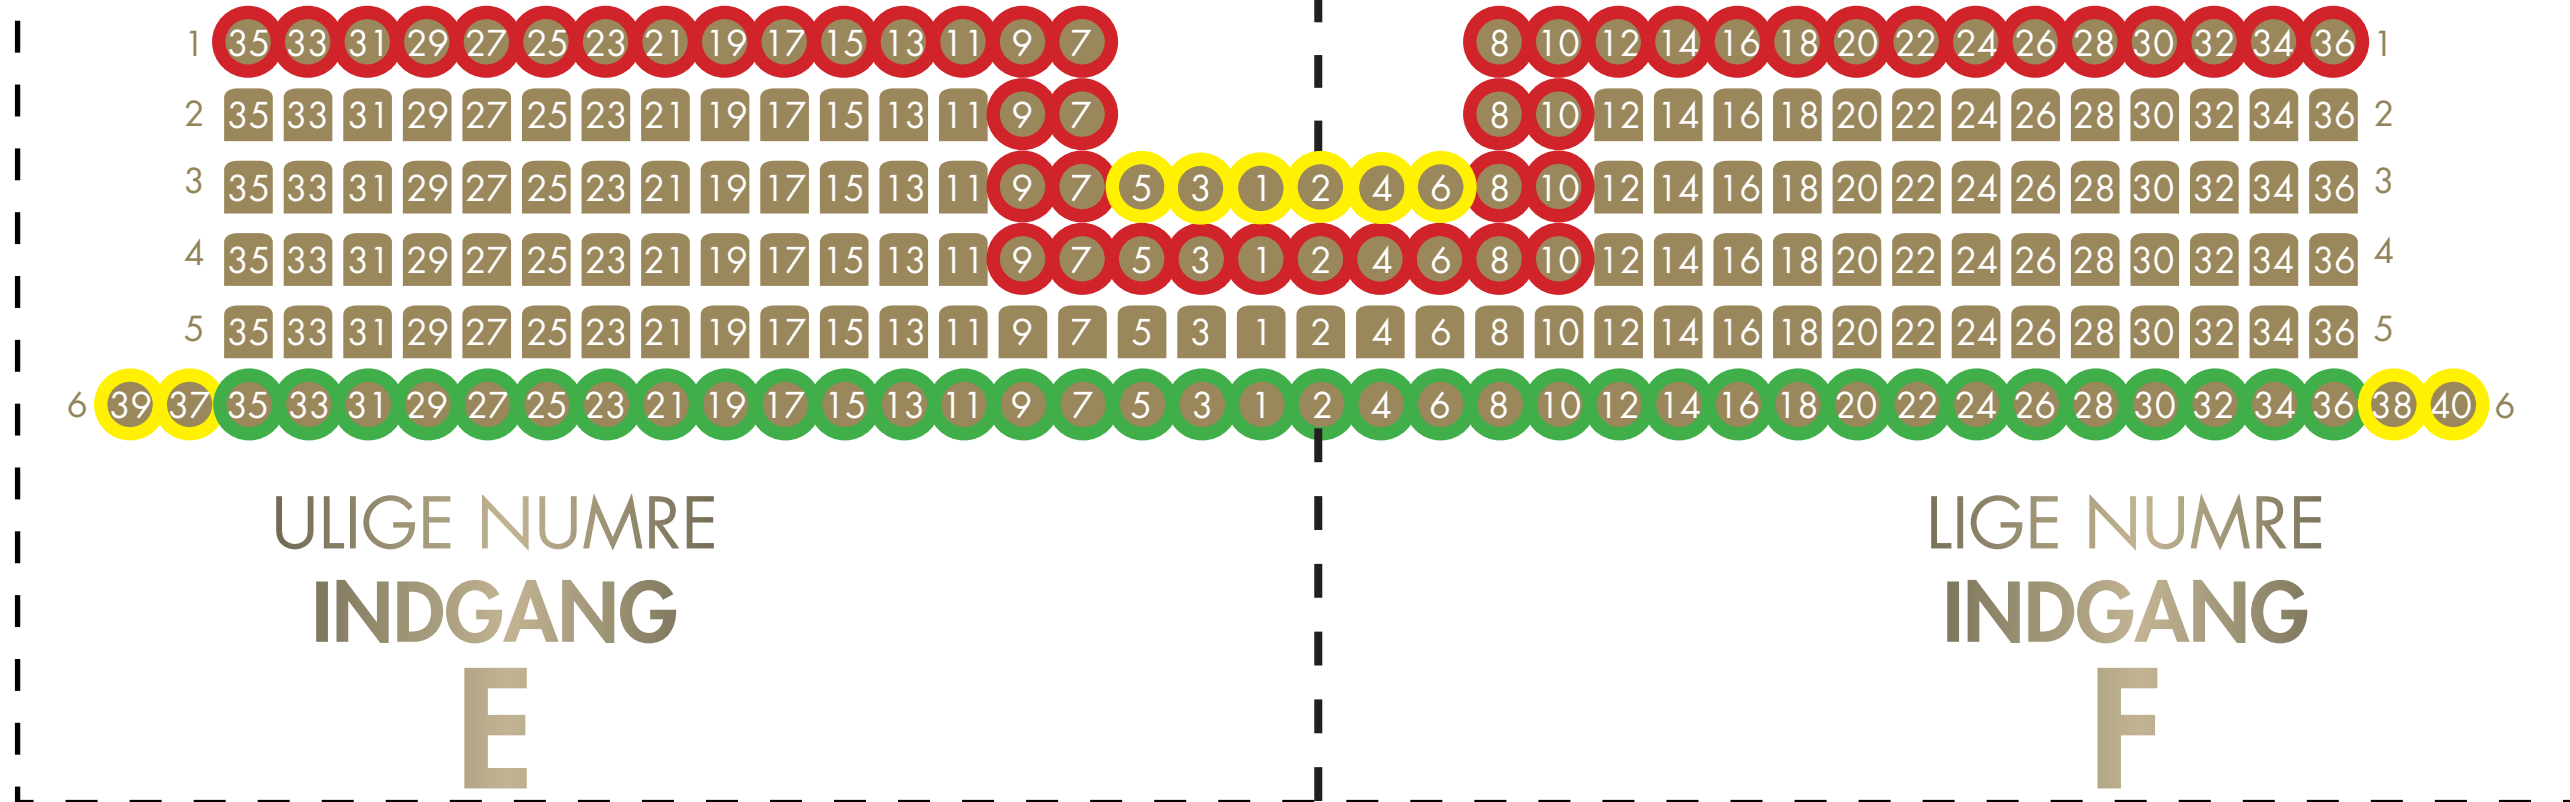

ANTAL PLADSER

GULV FOR: **344**

GULV BAG: **420**

1. BALKON: **198**

2. BALKON: **676 (EX. LOGER)**

LOGE A/KONGESIDEN: **43**

LOGE B/DAMESIDEN: **43**

TOTAL: 1724

SCENE

GULV FOR

GULV BAG

1. BALKON

ULIGE NUMRE
INDGANG
E

LIGE NUMRE
INDGANG
F

2. BALKON

BALKON LOGE A
KONGESIDE

BALKON LOGE B
DAMESIDE

ULIGE NUMRE
INDGANG
G

LIGE NUMRE
INDGANG
H

ODEON tager forbehold for fejl og ændringer © 2022

○ Begrænset udsyn

○ Begrænset benplads

○ Ugyldige sæder

○ Langt fra scenen