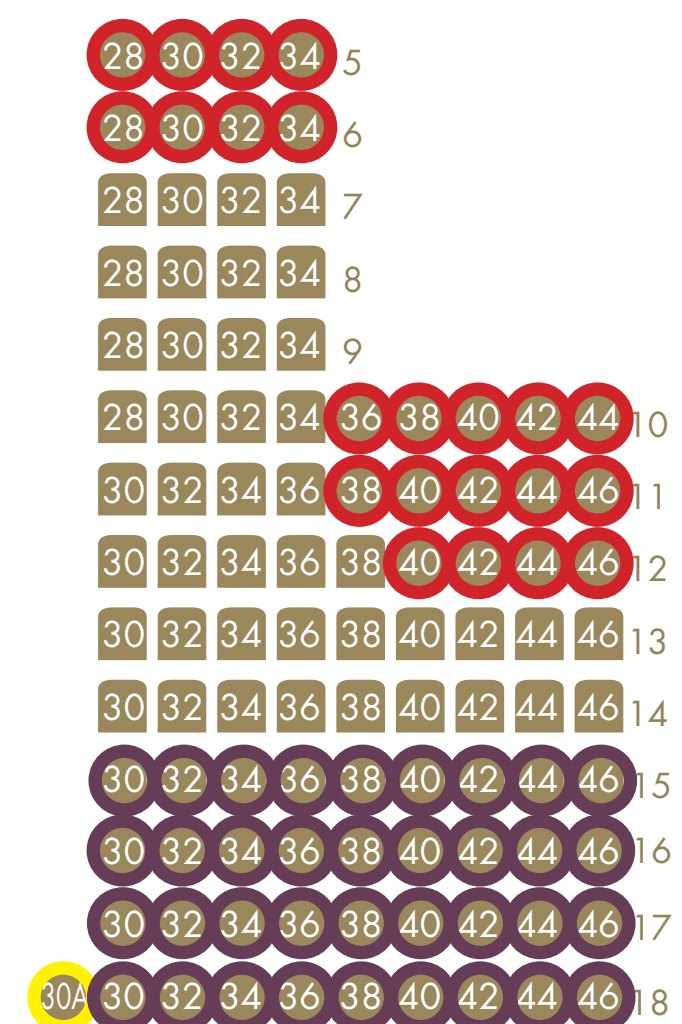

ANTAL PLADSER

GULV FOR: **344**

GULV BAG: **420**

1. BALKON: **198**

2. BALKON: **676 (EX. LOGER)**

LOGE A/KONGESIDEN: **43**

LOGE B/DAMESIDEN: **43**

TOTAL: 1724

SCENE

GULV FOR

GULV BAG

1. BALKON

ULIGE NUMRE
INDGANG
E

LIGE NUMRE
INDGANG
F

2. BALKON

BALKON LOGE A
KONGESIDE

BALKON LOGE B
DAMESIDE

ULIGE NUMRE
INDGANG
G

LIGE NUMRE
INDGANG
H

ODEON tager forbehold for fejl og ændringer © 2022

○ Begrænset udsyn

○ Begrænset benplads

○ Ugyldige sæder

○ Langt fra scenen