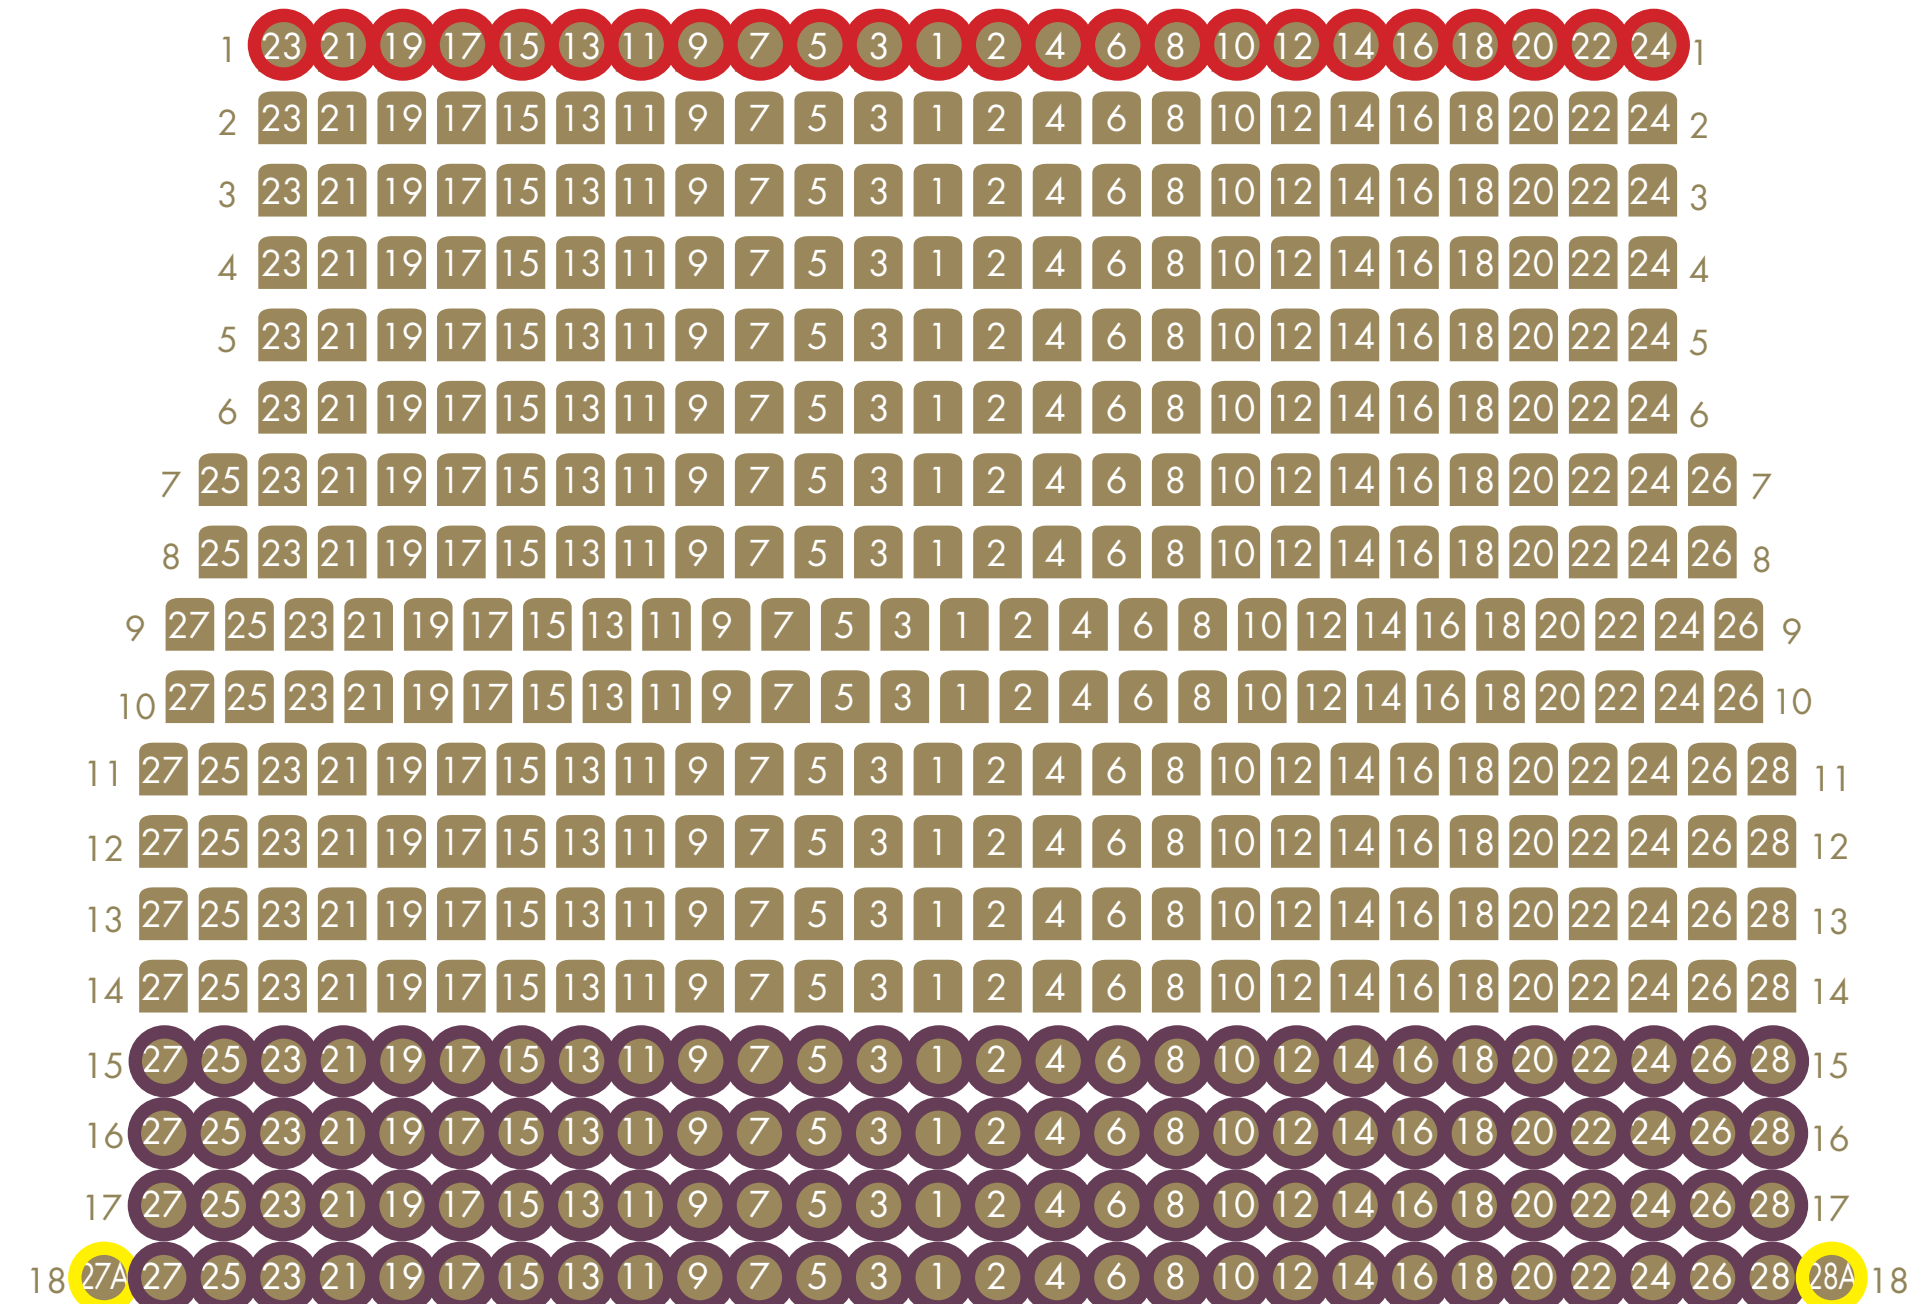

ANTAL PLADSER

GULV FOR: **344**

GULV BAG: **420**

1. BALKON: **198**

2. BALKON: **676 (EX. LOGER)**

LOGE A/KONGESIDEN: **43**

LOGE B/DAMESIDEN: **43**

TOTAL: 1724

SCENE

GULV FOR

GULV BAG

1. BALKON

ULIGE NUMRE
INDGANG
E

LIGE NUMRE
INDGANG
F

2. BALKON

BALKON LOGE A
KONGESIDE

BALKON LOGE B
DAMESIDE

ULIGE NUMRE
INDGANG
G

LIGE NUMRE
INDGANG
H

ODEON tager forbehold for fejl og ændringer © 2022

○ Begrænset udsyn

○ Begrænset benplads

○ Ugyldige sæder

○ Langt fra scenen