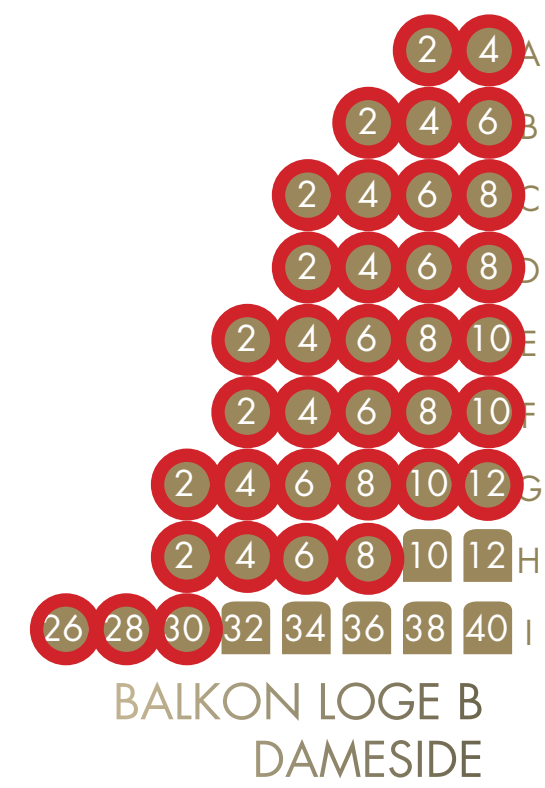

SCENE

GULV FOR

GULV BAG

1. BALKON

ULIGE NUMRE
INDGANG
E

LIGE NUMRE
INDGANG
F

2. BALKON

BALKON LOGE A
KONGESIDE