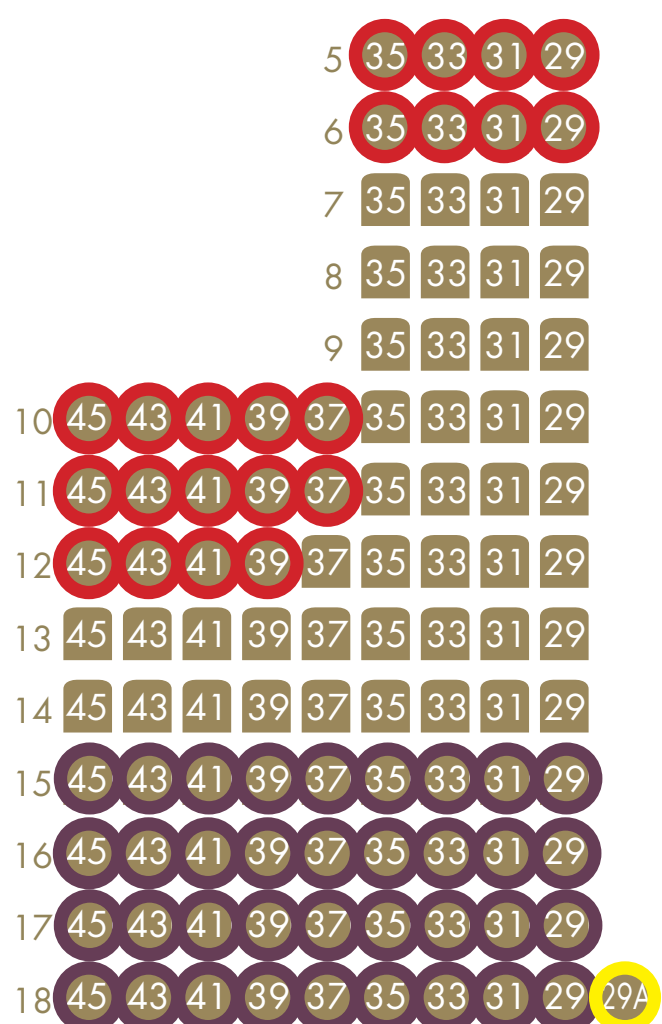

ANTAL PLADSER

GULV FOR: **344**

GULV BAG: **420**

1. BALKON: **198**

2. BALKON: **676 (EX. LOGER)**

LOGE A/KONGESIDEN: **43**

LOGE B/DAMESIDEN: **43**

TOTAL: 1724

SCENE

GULV FOR

GULV BAG

1. BALKON

ULIGE NUMRE
INDGANG
E

LIGE NUMRE
INDGANG
F

2. BALKON

BALKON LOGE A
KONGESIDE

BALKON LOGE B
DAMESIDE

ULIGE NUMRE
INDGANG
G

LIGE NUMRE
INDGANG
H

ODEON tager forbehold for fejl og ændringer © 2022

○ Begrænset udsyn

○ Begrænset benplads

○ Ugyldige sæder

○ Langt fra scenen