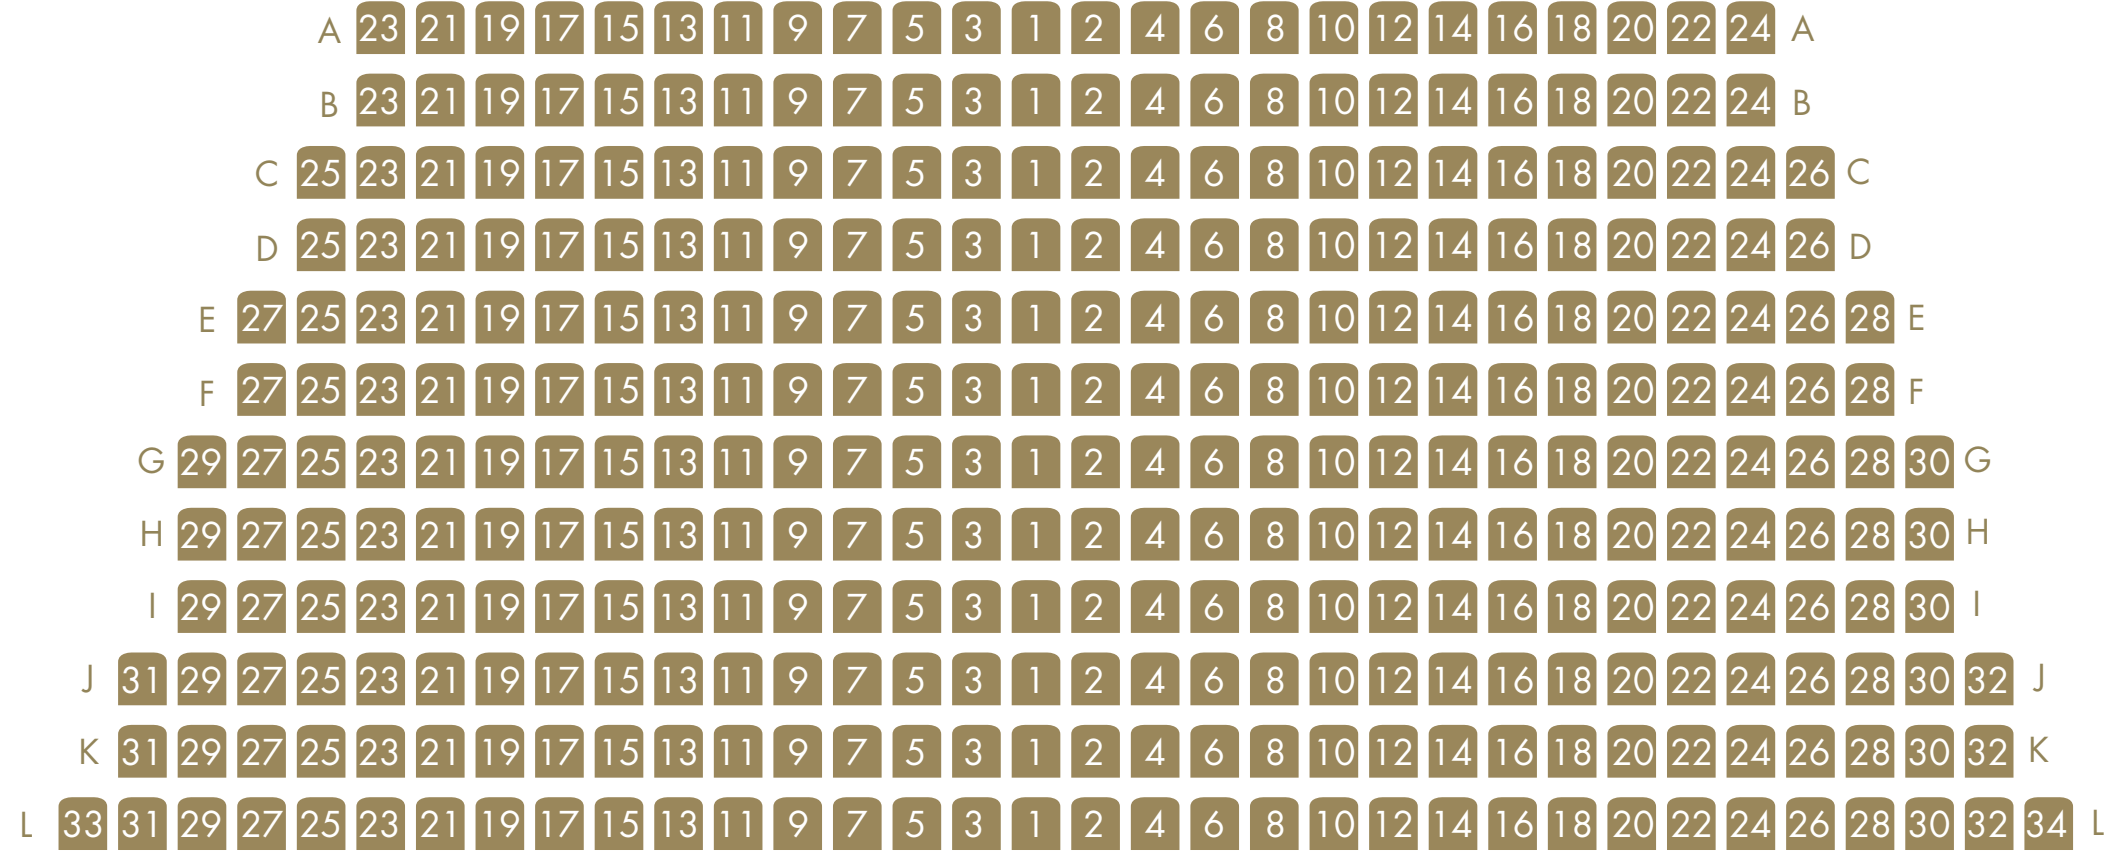

ANTAL PLADSER

GULV FOR: **344**

GULV BAG: **420**

1. BALKON: **198**

2. BALKON: **676 (EX. LOGER)**

LOGE A/KONGESIDEN: **43**

LOGE B/DAMESIDEN: **43**

TOTAL: 1724

SCENE

GULV FOR

GULV BAG

1. BALKON

ULIGE NUMRE
INDGANG
E

LIGE NUMRE
INDGANG
F

2. BALKON

BALKON LOGE A
KONGESIDE

BALKON LOGE B
DAMESIDE

ULIGE NUMRE
INDGANG
G

LIGE NUMRE
INDGANG
H

ODEON tager forbehold for fejl og ændringer © 2022

○ Begrænset udsyn

○ Begrænset benplads

○ Ugyldige sæder

○ Langt fra scenen