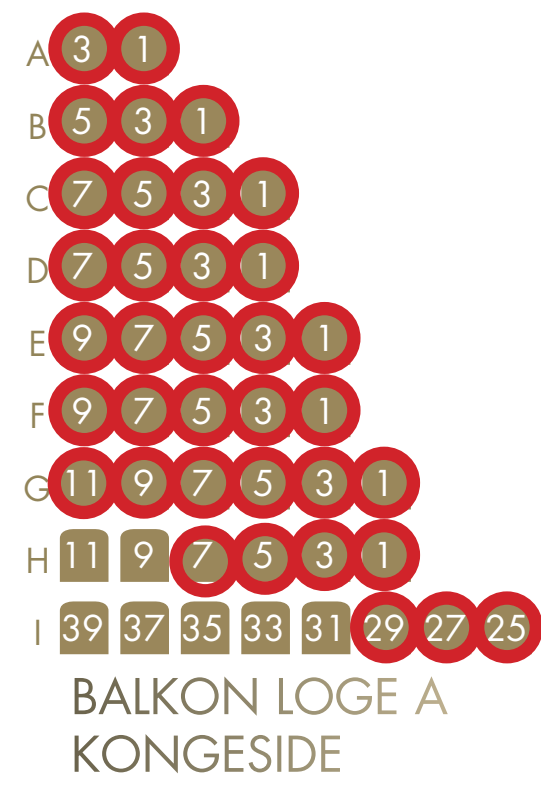

SCENE

GULV FOR

GULV BAG

1. BALKON

ULIGE NUMRE
INDGANG
E

LIGE NUMRE
INDGANG
F

2. BALKON

BALKON LOGE A
KONGESIDE

BALKON LOGE B
DAMESIDE

ULIGE NUMRE
INDGANG
G

LIGE NUMRE
INDGANG
H

ODEON tager forbehold for fejl og ændringer © 2022

○ Begrænset udsyn

○ Begrænset benplads

○ Ugyldige sæder

○ Langt fra scenen