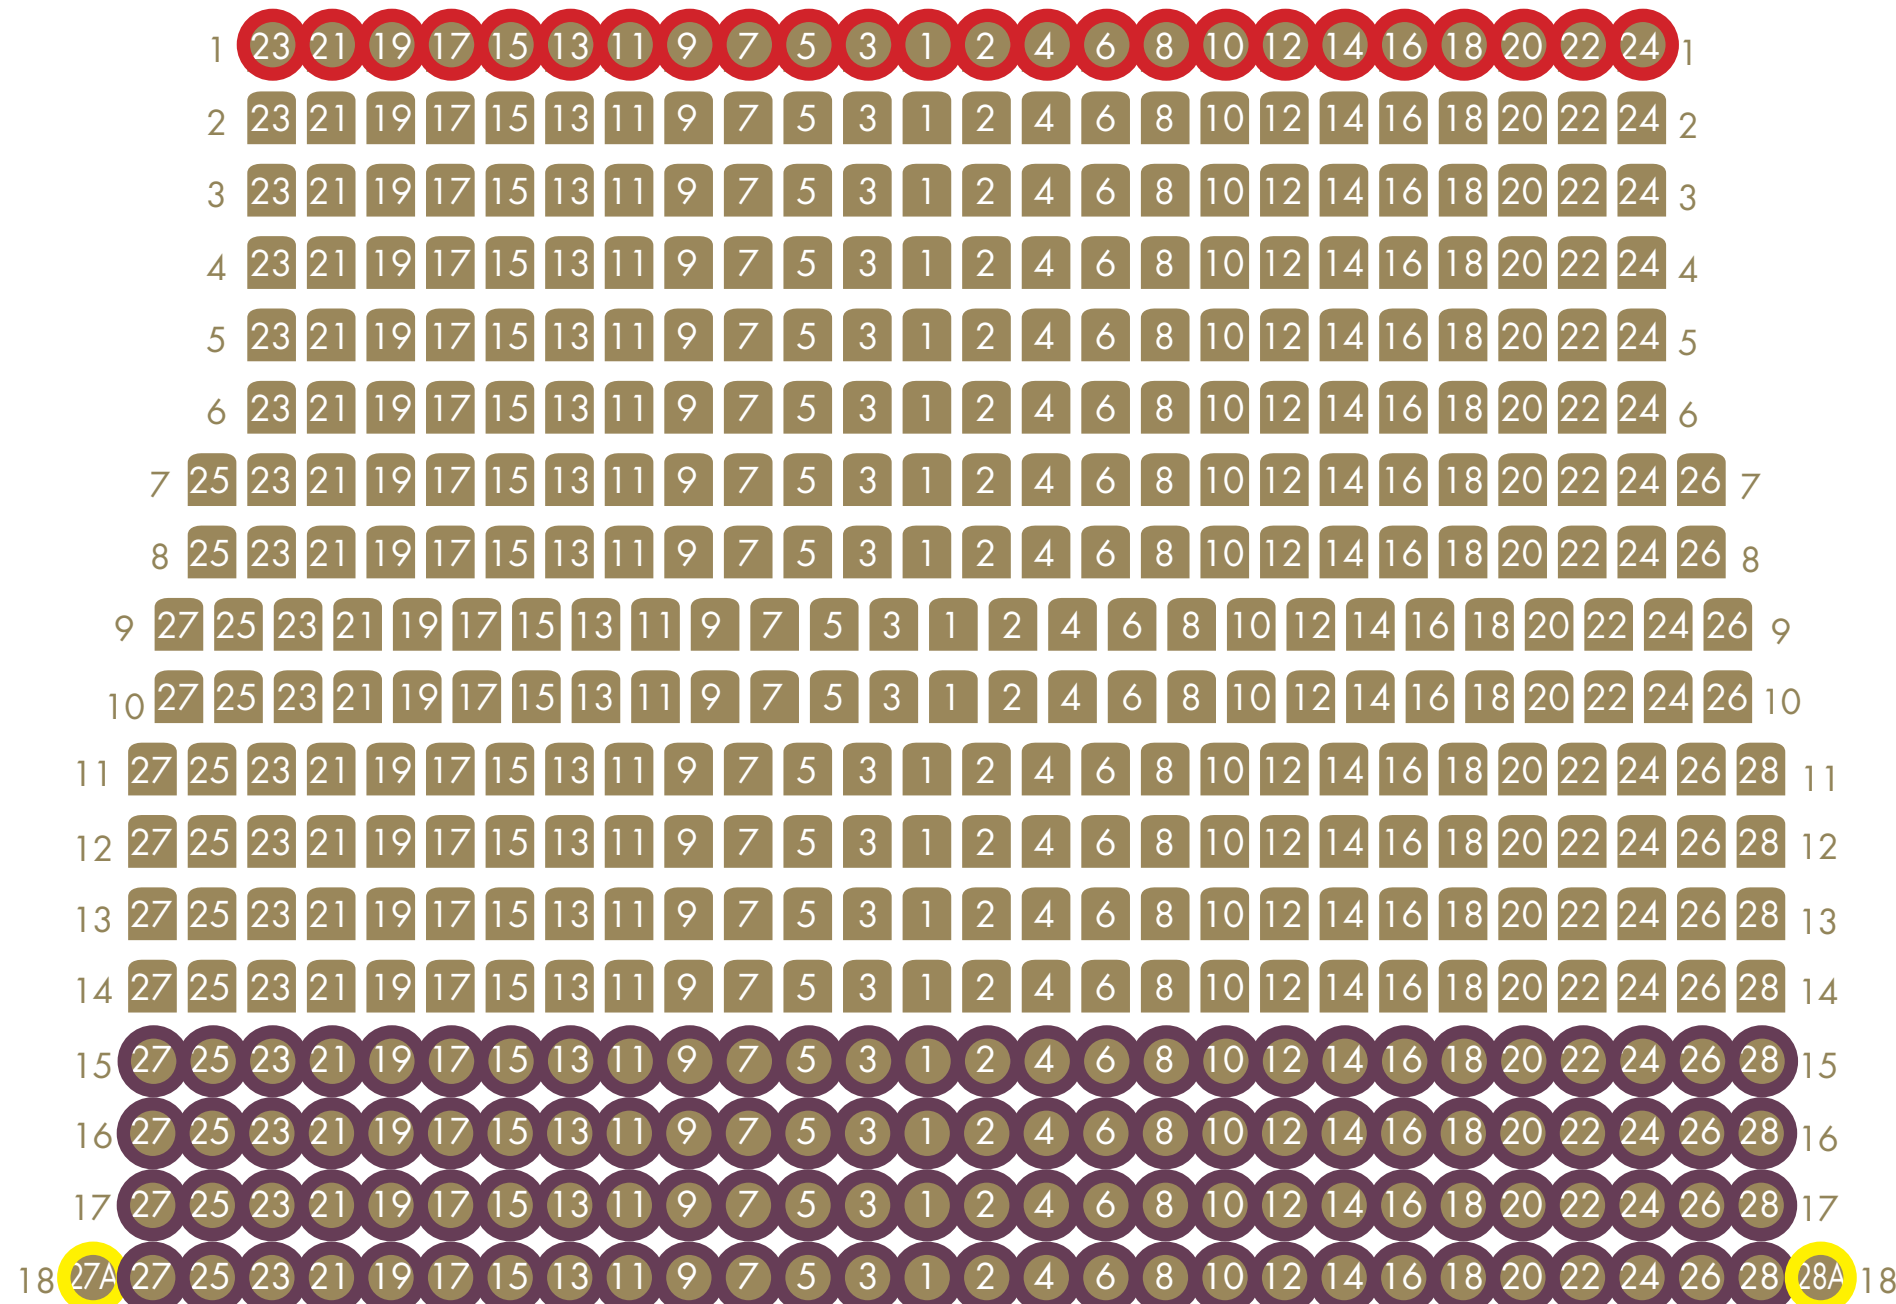

## 1. BALKON

SÆDER I DETTE FELT  
INDGANG F

BALKON LOGE A  
KONGESIDE

## 2. BALKON

BALKON LOGE B  
DAMESIDE

ULIGE NUMRE  
INDGANG  
G

LIGE NUMRE  
INDGANG  
H

ODEON tager forbehold for fejl og ændringer © 2022

○ Begrænset udsyn

○ Begrænset benplads

○ Ugyldige sæder

○ Langt fra scenen

○ Venue seats