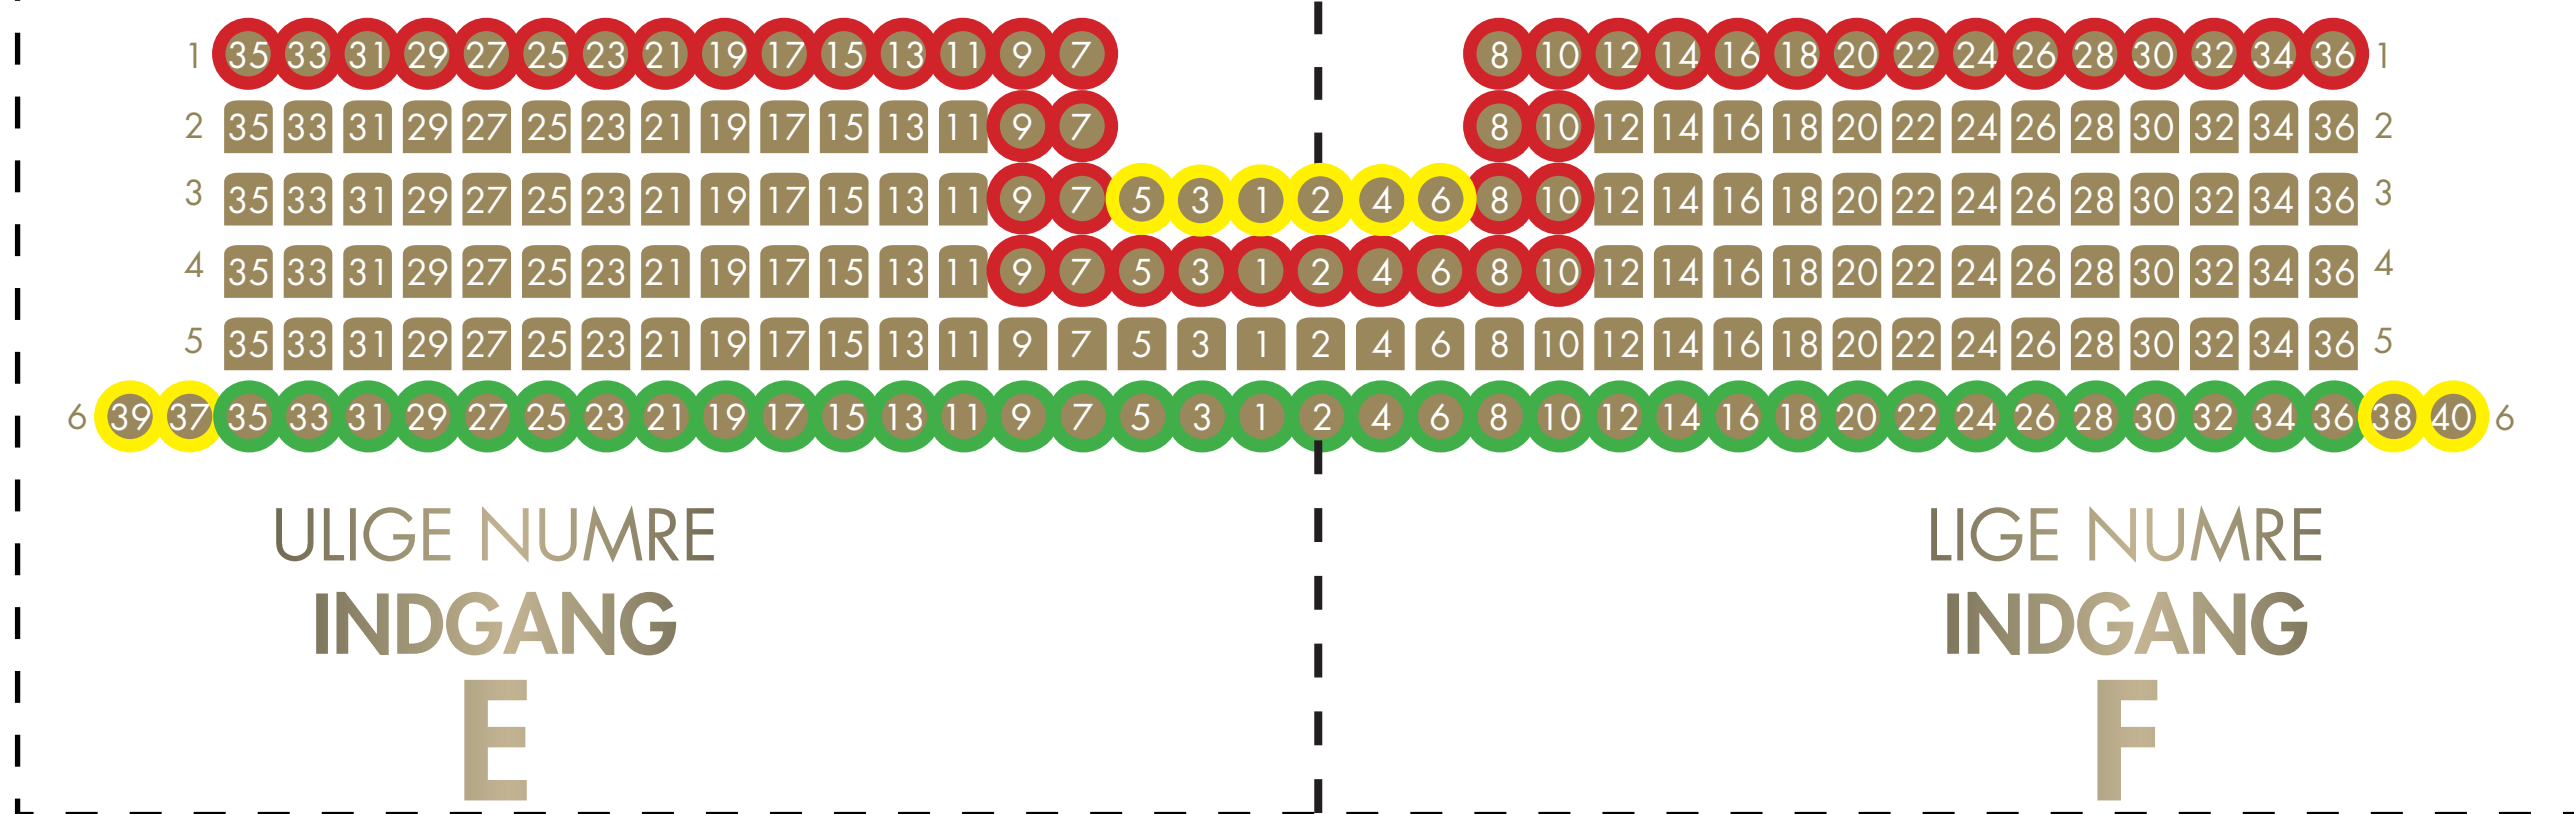

1. BALKON

SÆDER I DETTE FELT
INDGANG F

BALKON LOGE A
KONGESIDE

2. BALKON

BALKON LOGE B
DAMESIDE