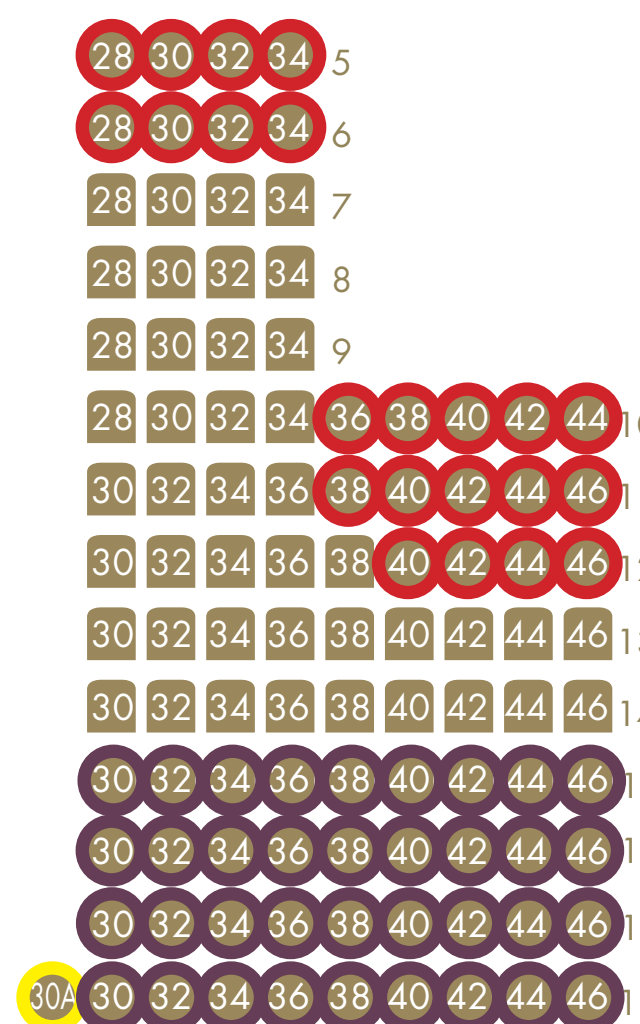

## GULV BAG

LIGE NUMRE  
INDGANG  
B

SÆDER I DETTE FELT  
INDGANG E

## 1. BALKON

SÆDER I DETTE FELT  
INDGANG F

BALKON LOGE A  
KONGESIDE

## 2. BALKON

BALKON LOGE B  
DAMESIDE

ULIGE NUMRE  
INDGANG  
G

LIGE NUMRE  
INDGANG  
H

ODEON tager forbehold for fejl og ændringer © 2022

○ Begrænset udsyn

○ Begrænset benplads

○ Ugyldige sæder

○ Langt fra scenen

○ Venue seats