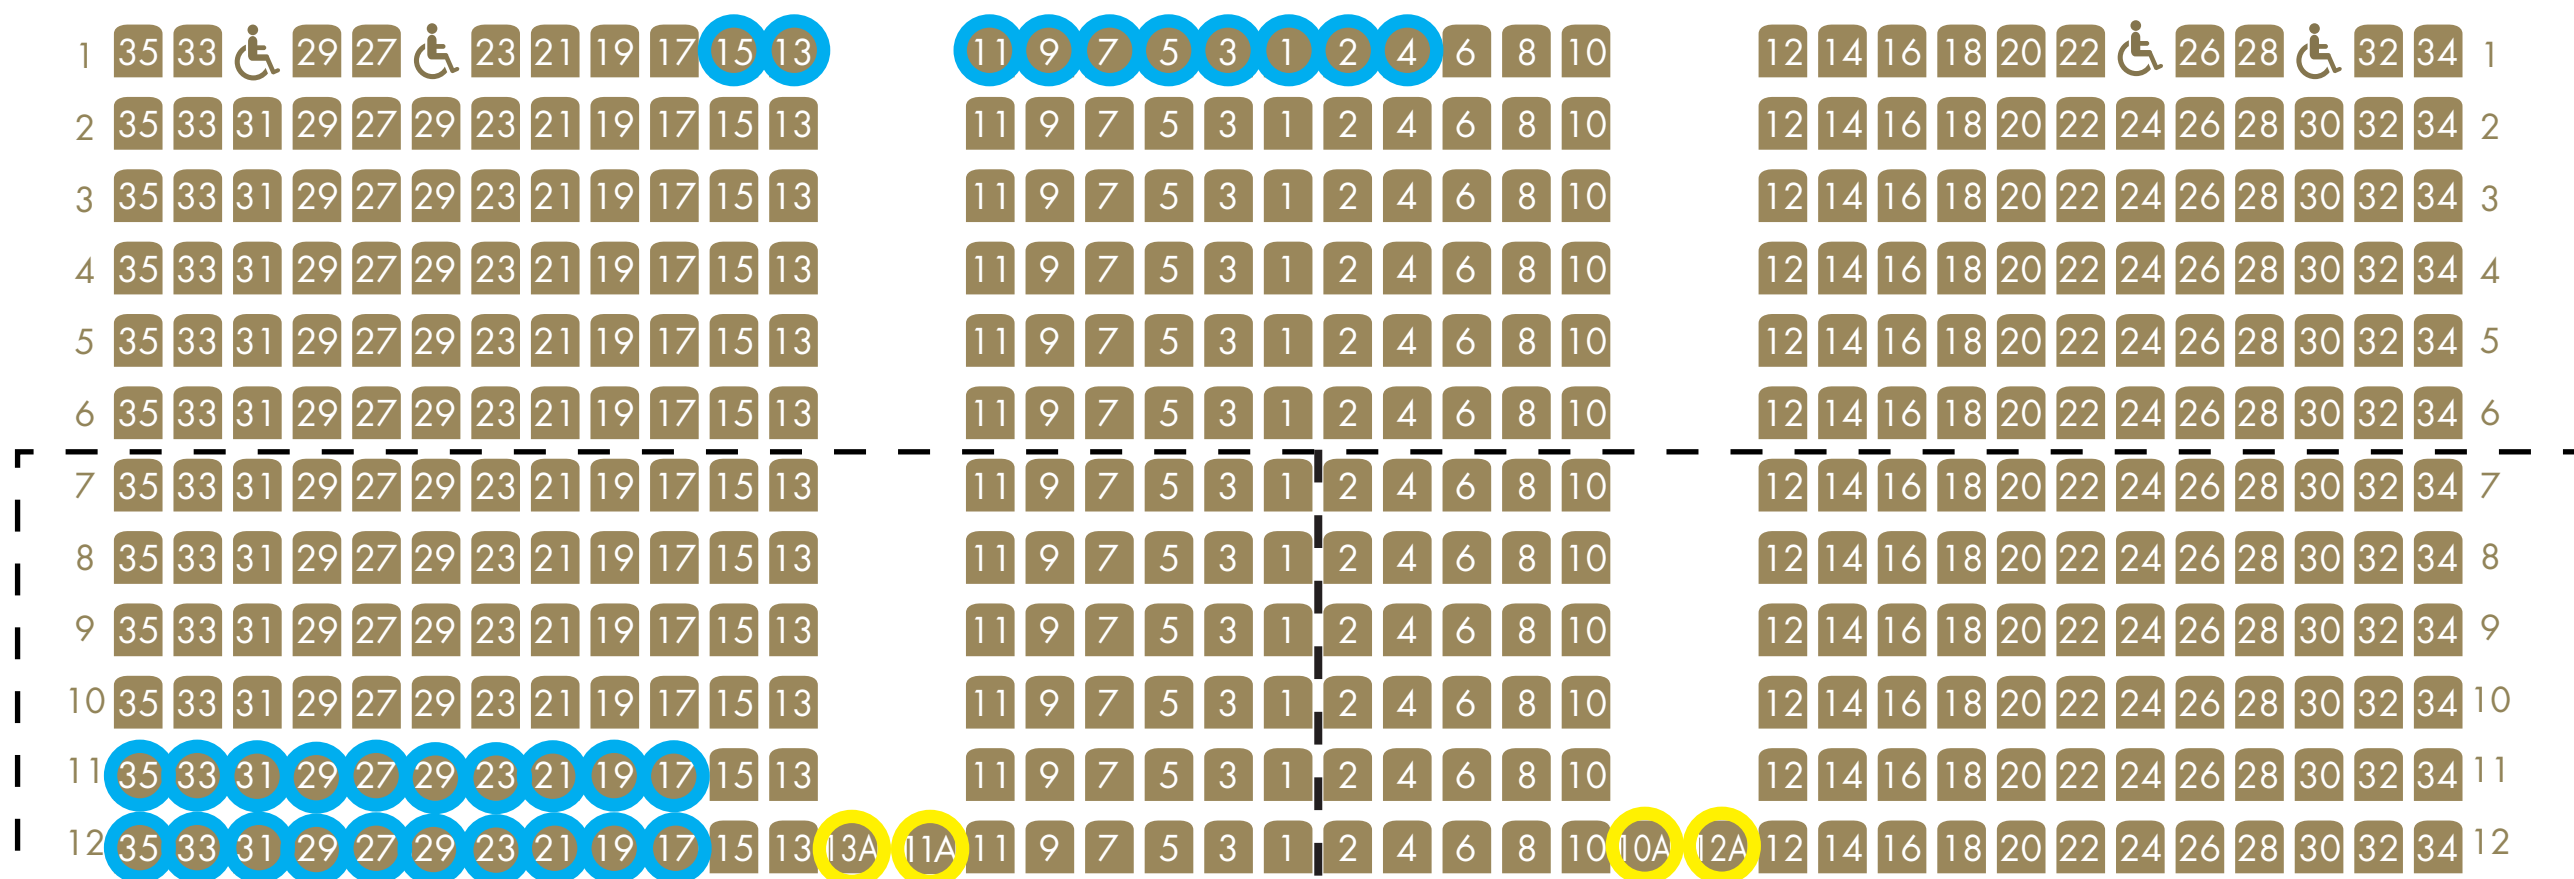

GULV BAG

LIGE NUMRE
INDGANG
B

SÆDER I DETTE FELT
INDGANG E