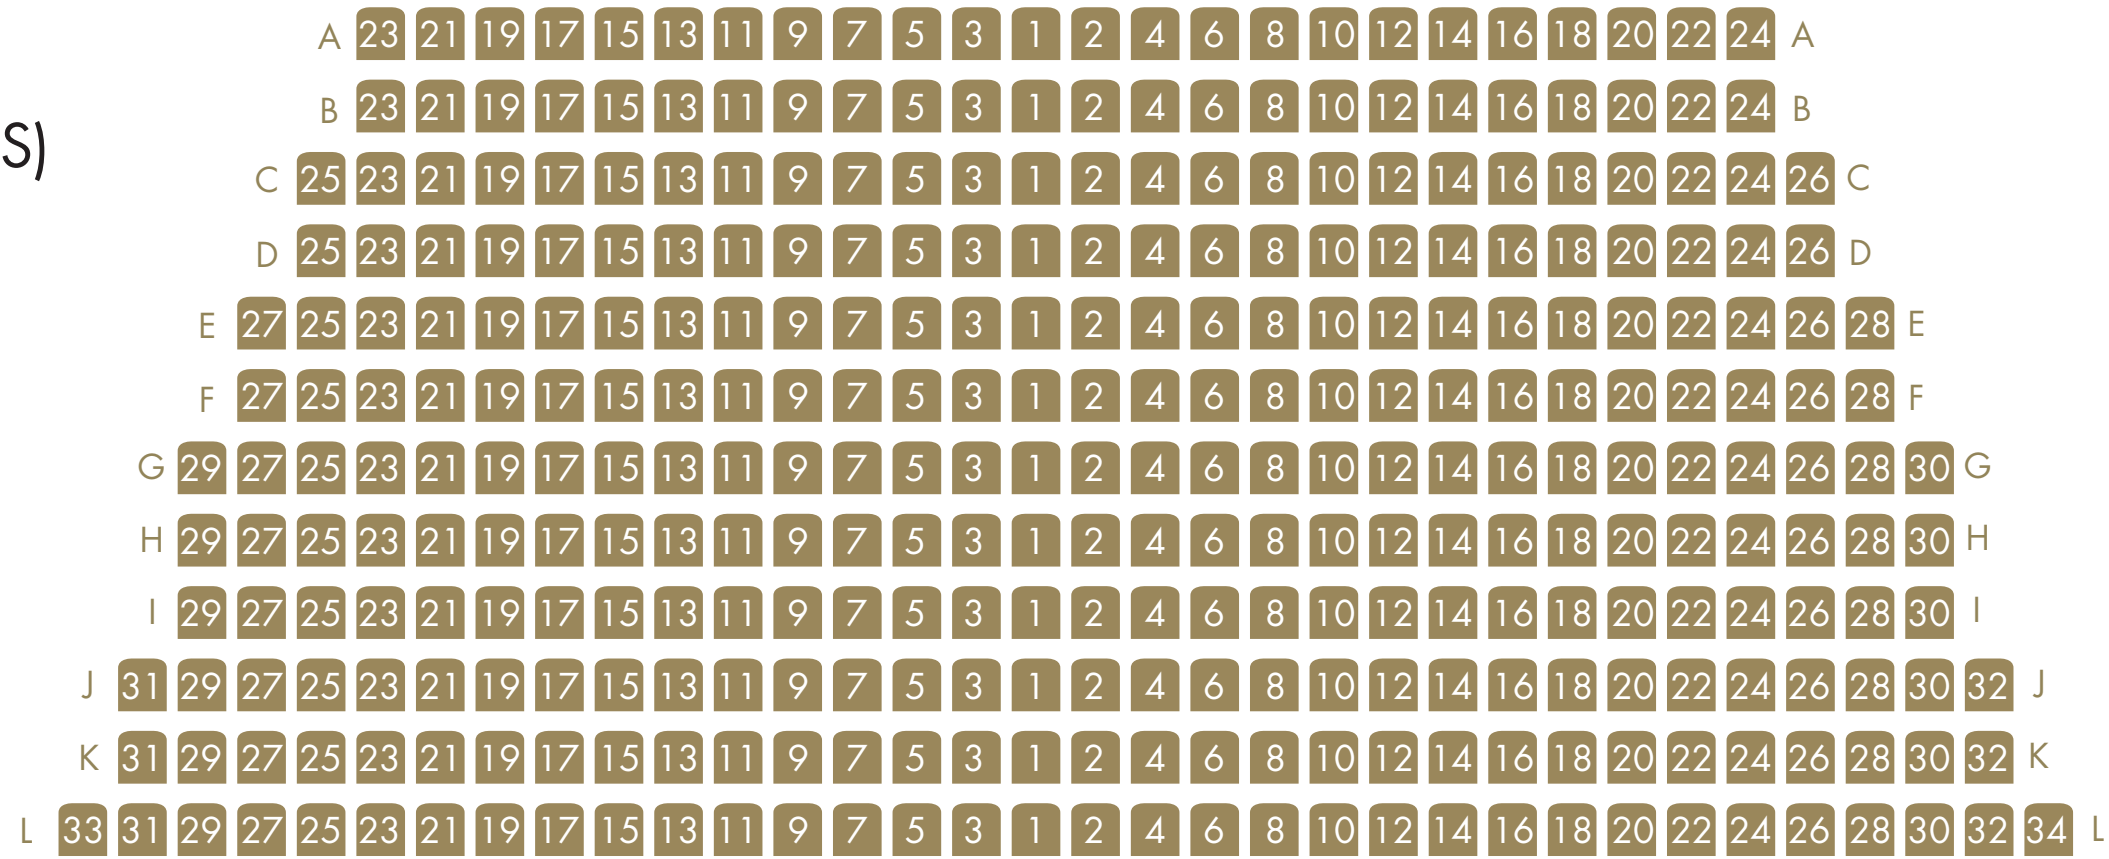

ANTAL PLADSER

GULV FOR: 344

GULV BAG: 420

1. BALKON: 198

2. BALKON: 676 (EX. LOGER)

LOGE A/KONGESIDEN: 43

LOGE B/DAMESIDEN: 43

TOTAL: 1724 (INKL.30 VENUE SEATS)

SCENE

GULV FOR

ULIGE NUMRE
INDGANG
A