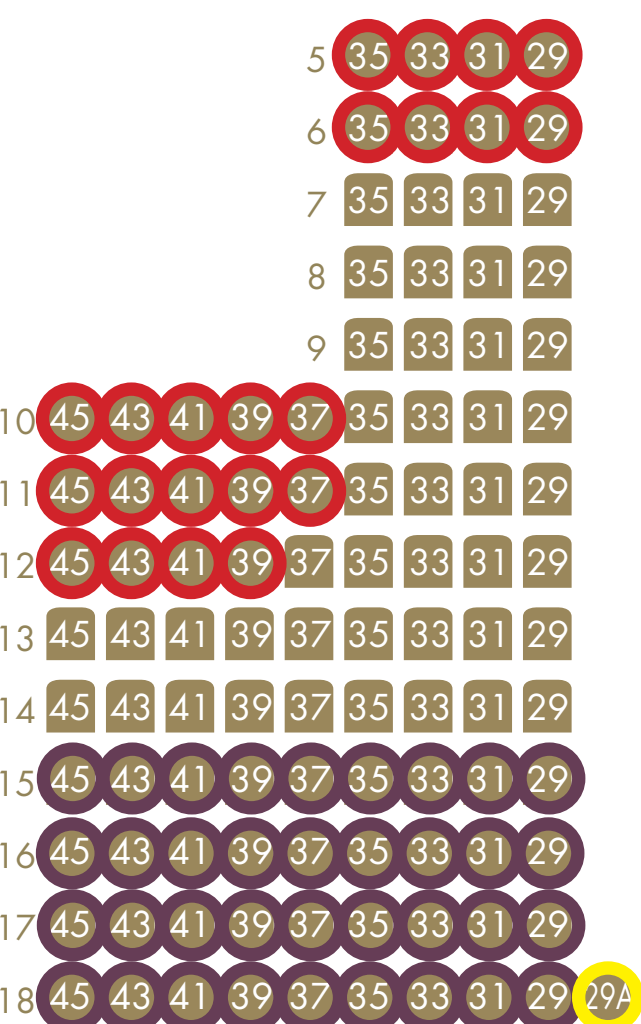

## GULV BAG

LIGE NUMRE  
INDGANG  
B

SÆDER I DETTE FELT  
INDGANG E

## 1. BALKON

SÆDER I DETTE FELT  
INDGANG F

BALKON LOGE A  
KONGESIDE

## 2. BALKON

BALKON LOGE B  
DAMESIDE

ULIGE NUMRE  
INDGANG  
G

LIGE NUMRE  
INDGANG  
H

ODEON tager forbehold for fejl og ændringer © 2022

○ Begrænset udsyn

○ Begrænset benplads

○ Ugyldige sæder

○ Langt fra scenen

○ Venue seats