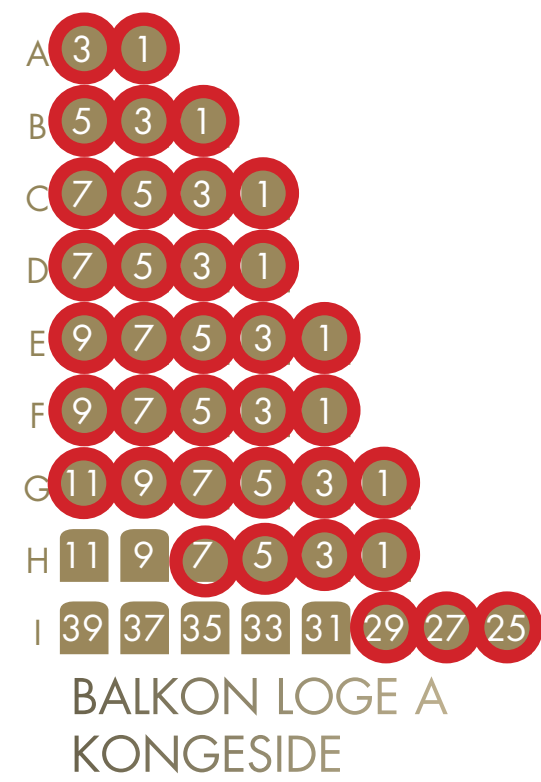

## GULV FOR

ULIGE NUMRE  
INDGANG  
A

## GULV BAG

LIGE NUMRE  
INDGANG  
B

SÆDER I DETTE FELT  
INDGANG E

## 1. BALKON

SÆDER I DETTE FELT  
INDGANG F

BALKON LOGE A  
KONGESIDE